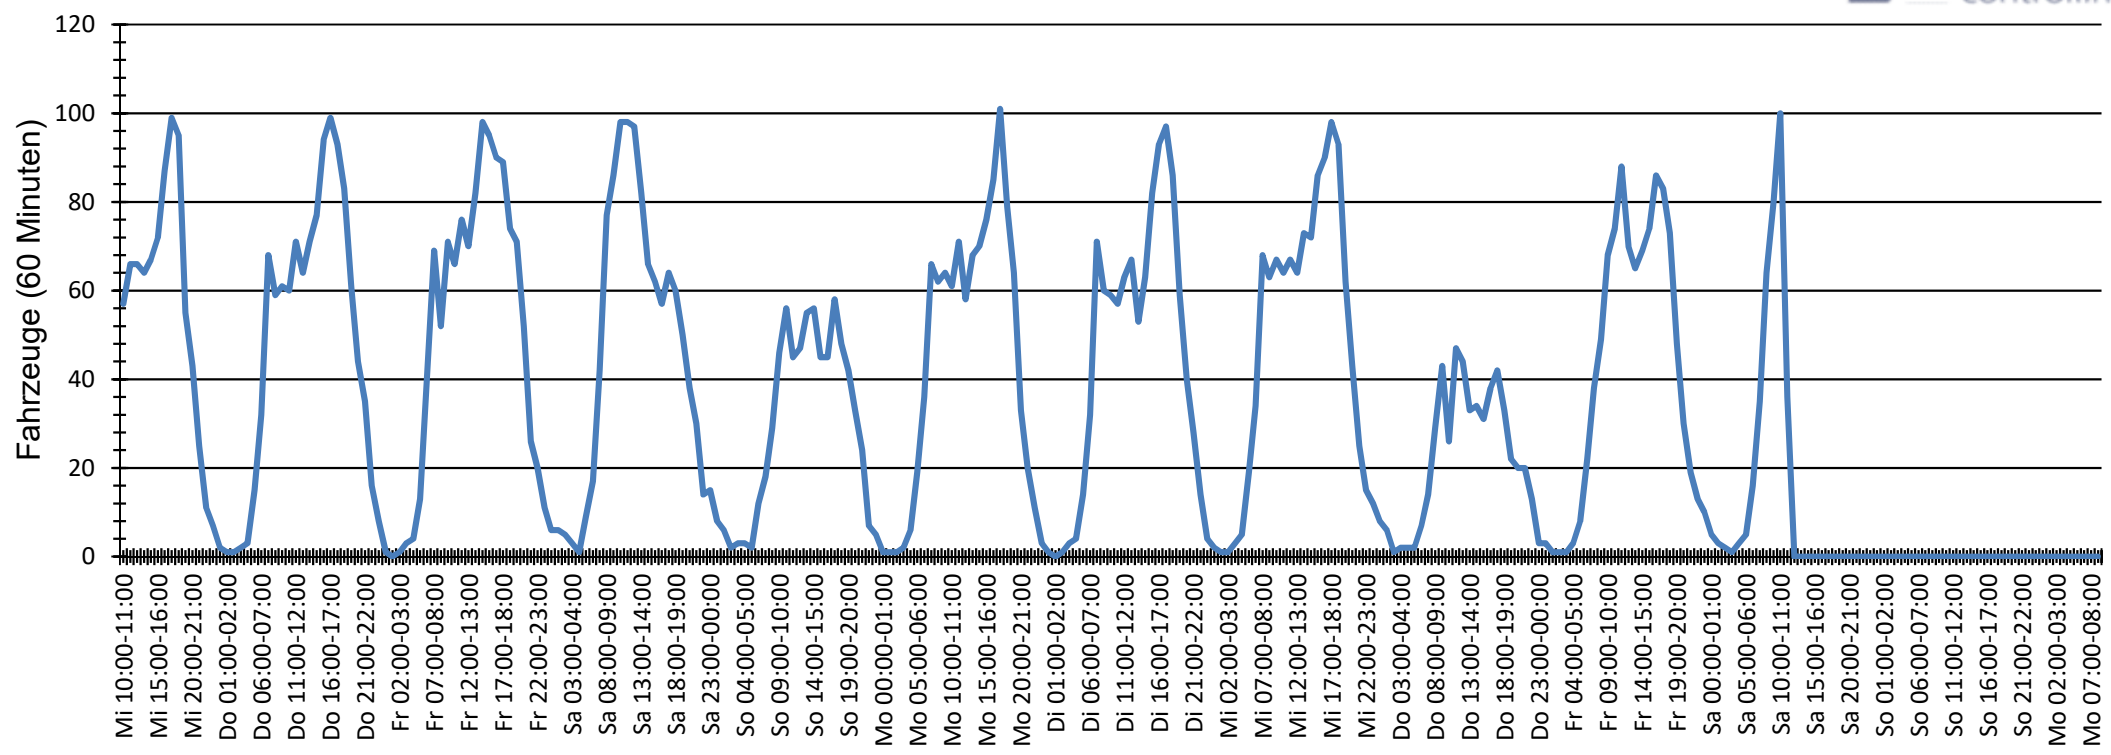

Verlauf Anzahl der Fahrzeuge

Auswertzeit Mittwoch, 2. Mai 2018,10:00 - Montag, 14. Mai 2018,09:00					
Tempolimit	30 km/h	Werte	Fahrzeuge	Vd[km/h]	Vmax[km/h]
Geschwindigkeitsübertretung	55,20 %	79555	9989	30	83
DTV	835				
DJV	304775				
Fahrtrichtung	Beide Richtungen				
Bearbeiter:					
Kommentar:					
Messort:	Am Bühlbusch 13				
Ankommende Fahrzeuge Richtung:	Bahnhofstr.				
Abfahrende Fahrzeuge Richtung:	Eichendorffstr.				

Verlauf Mittlere und Maximale Geschwindigkeit

Auswertzeit Mittwoch, 2. Mai 2018,10:00 - Montag, 14. Mai 2018,09:00						
Tempolimit	30 km/h	Werte	Fahrzeuge	Vd[km/h]	Vmax[km/h]	V85 [km/h]
Geschwindigkeitsübertretung	55,20 %	79555	9989	30	83	40
DTV	835					
DJV	304775					
Fahrtrichtung	Beide Richtungen					
Bearbeiter:						
Kommentar:						
Messort:	Am Bühlbusch 13					
Ankommende Fahrzeuge Richtung:	Bahnhofstr.					
Abfahrende Fahrzeuge Richtung:	Eichendorffstr.					