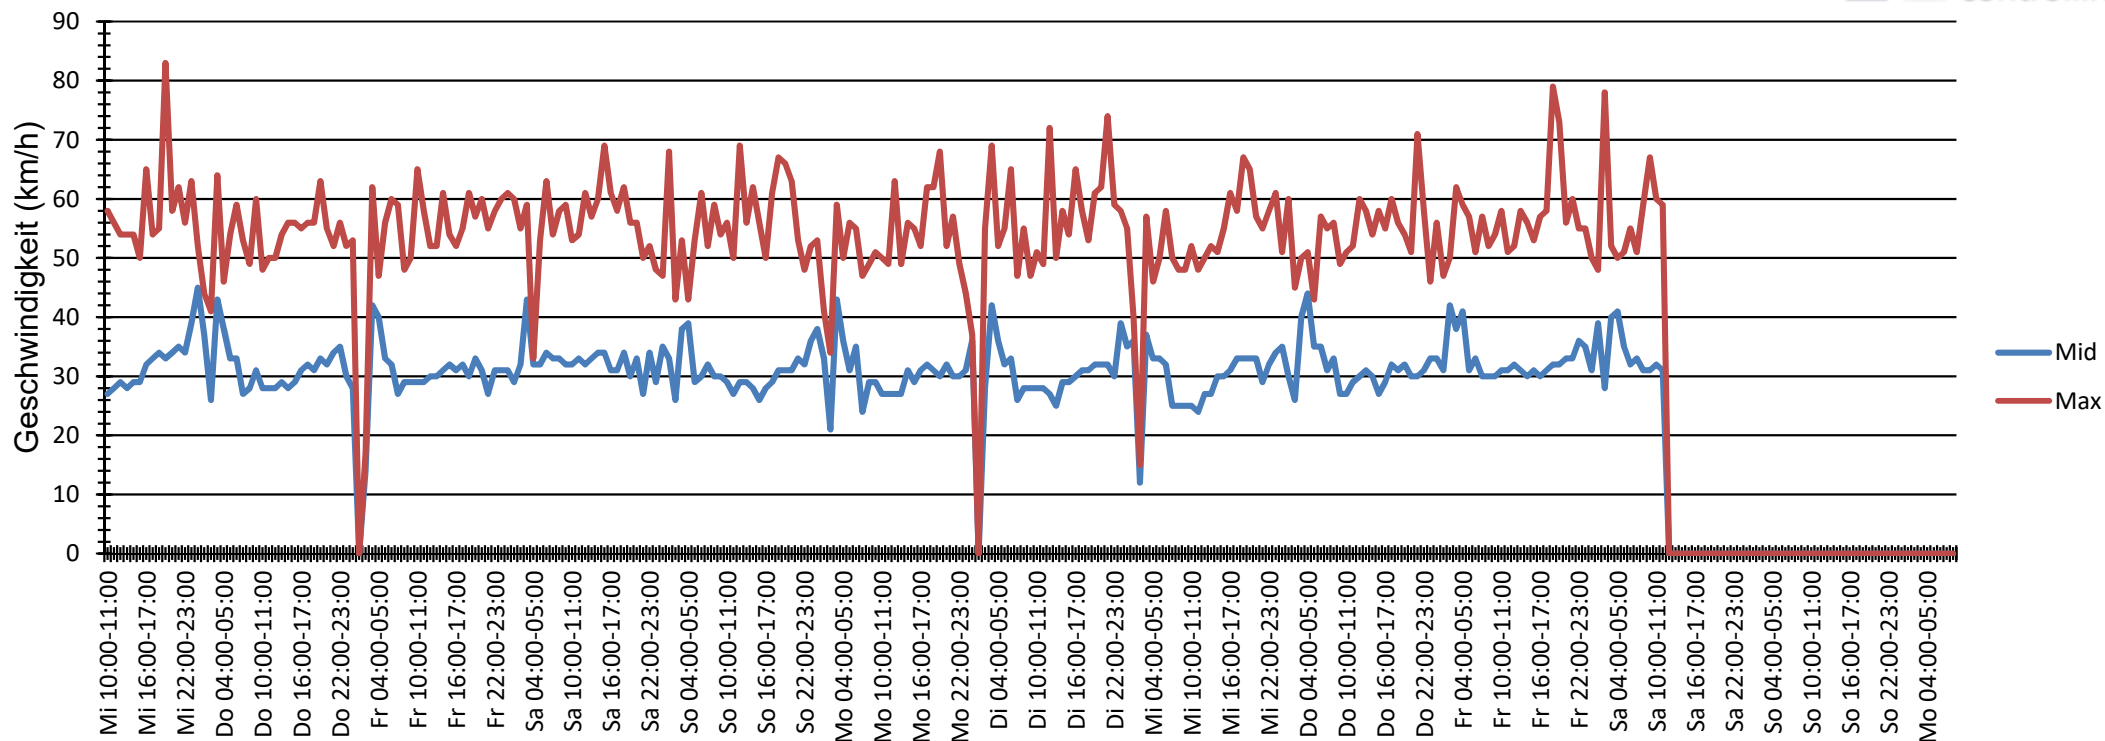

Verlauf Anzahl der Fahrzeuge

Auswertzeit Mittwoch, 2. Mai 2018,10:00 - Montag, 14. Mai 2018,09:00					
Tempolimit	30 km/h	Werte	Fahrzeuge	Vd[km/h]	Vmax[km/h]
Geschwindigkeitsübertretung	55,20 %	79555	9989	30	83
DTV	835				
DJV	304775				
Fahrtrichtung	Beide Richtungen				
Bearbeiter:					
Kommentar:					
Messort:	Am Bühlbusch 13				
Ankommende Fahrzeuge Richtung:	Bahnhofstr.				
Abfahrende Fahrzeuge Richtung:	Eichendorffstr.				

Verlauf Mittlere und Maximale Geschwindigkeit

Auswertzeit Mittwoch, 2. Mai 2018,10:00 - Montag, 14. Mai 2018,09:00						
Tempolimit	30 km/h	Werte	Fahrzeuge	Vd[km/h]	Vmax[km/h]	V85 [km/h]
Geschwindigkeitsübertretung	55,20 %	79555	9989	30	83	40
DTV	835					
DJV	304775					
Fahrtrichtung	Beide Richtungen					
Bearbeiter:						
Kommentar:						
Messort:	Am Bühlbusch 13					
Ankommende Fahrzeuge Richtung:	Bahnhofstr.					
Abfahrende Fahrzeuge Richtung:	Eichendorffstr.					