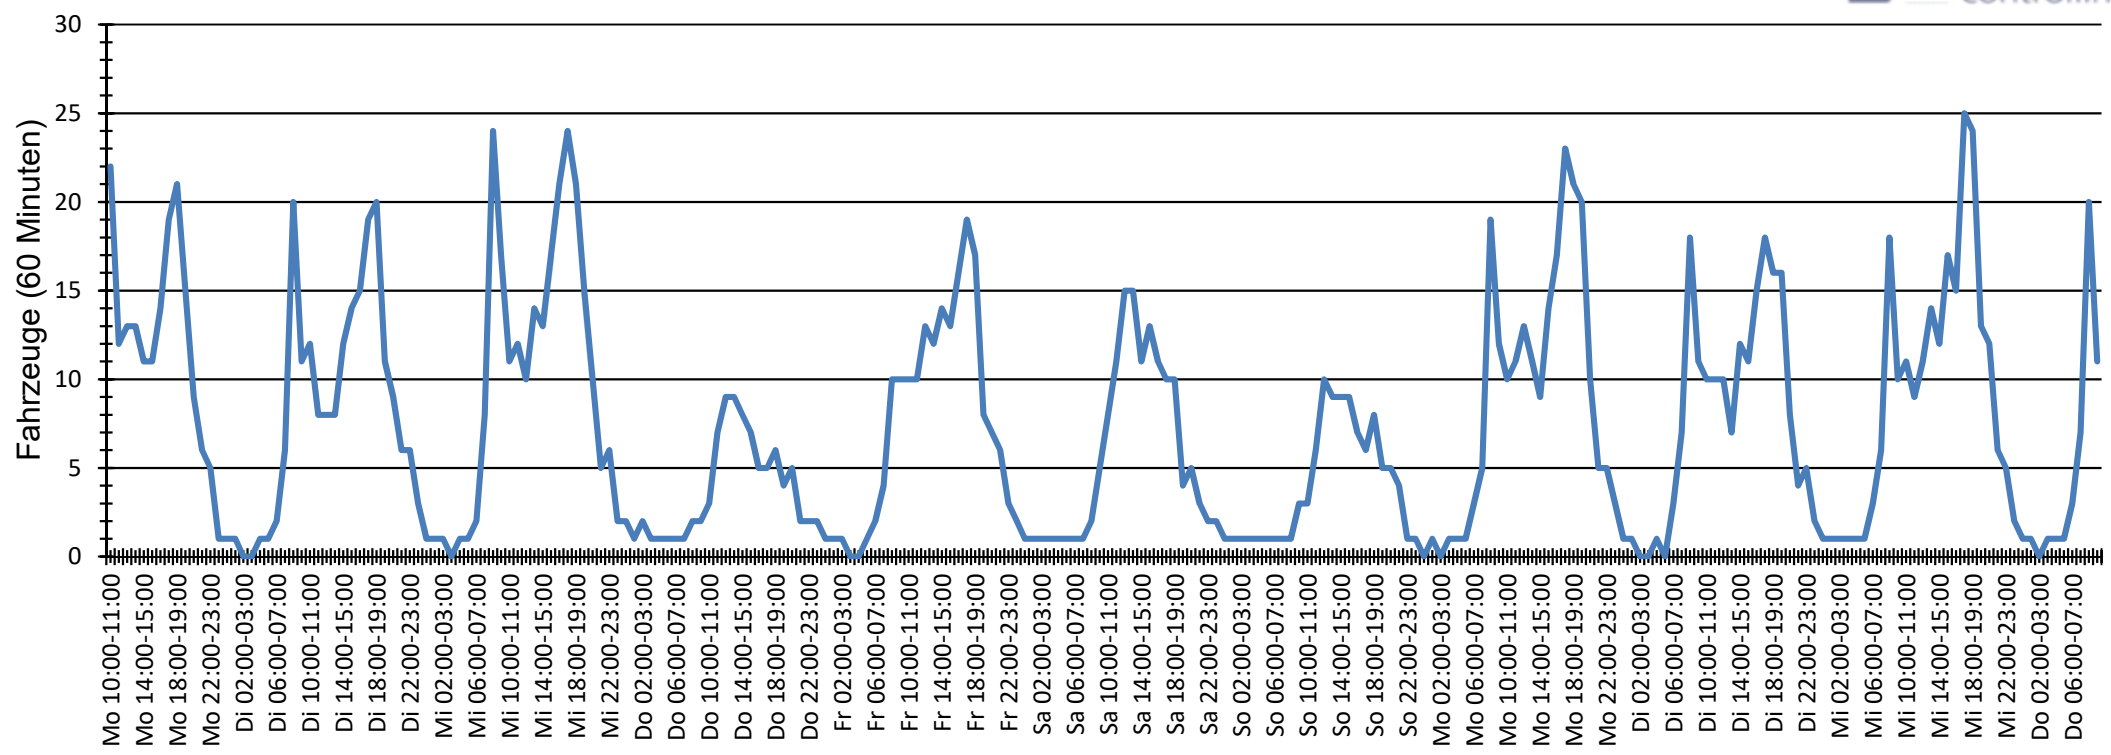

Verlauf Anzahl der Fahrzeuge

Auswertzeit Montag, 29. Oktober 2018,10:00 - Donnerstag, 8. November 2018,10:00						
Tempolimit	50 km/h	Werte	Fahrzeuge	Vd[km/h]	Vmax[km/h]	V85 [km/h]
Geschwindigkeitsübertretung	7,45 %	10789	1767	39	79	47
DTV	177					
DJV	64605					
Fahrtrichtung	Beide Richtungen					
Bearbeiter:						
Kommentar:						
Messort:	Lerchenweg 99					
Ankommende Fahrzeuge Richtung:	Rebhuhnweg					
Abfahrende Fahrzeuge Richtung:	Brummelweg					

Verlauf Mittlere und Maximale Geschwindigkeit

Auswertzeit	Montag, 29. Oktober 2018,10:00 - Donnerstag, 8. November 2018,10:00					
Tempolimit	50 km/h	Werte	Fahrzeuge	Vd[km/h]	Vmax[km/h]	V85 [km/h]
Geschwindigkeitsübertretung	7,45 %	10789	1767	39	79	47
DTV	177					
DJV	64605					
Fahrtrichtung	Beide Richtungen					
Bearbeiter:						
Kommentar:						
Messort:	Lerchenweg 99					
Ankommende Fahrzeuge Richtung:	Rebhuhnweg					
Abfahrende Fahrzeuge Richtung:	Brummelweg					