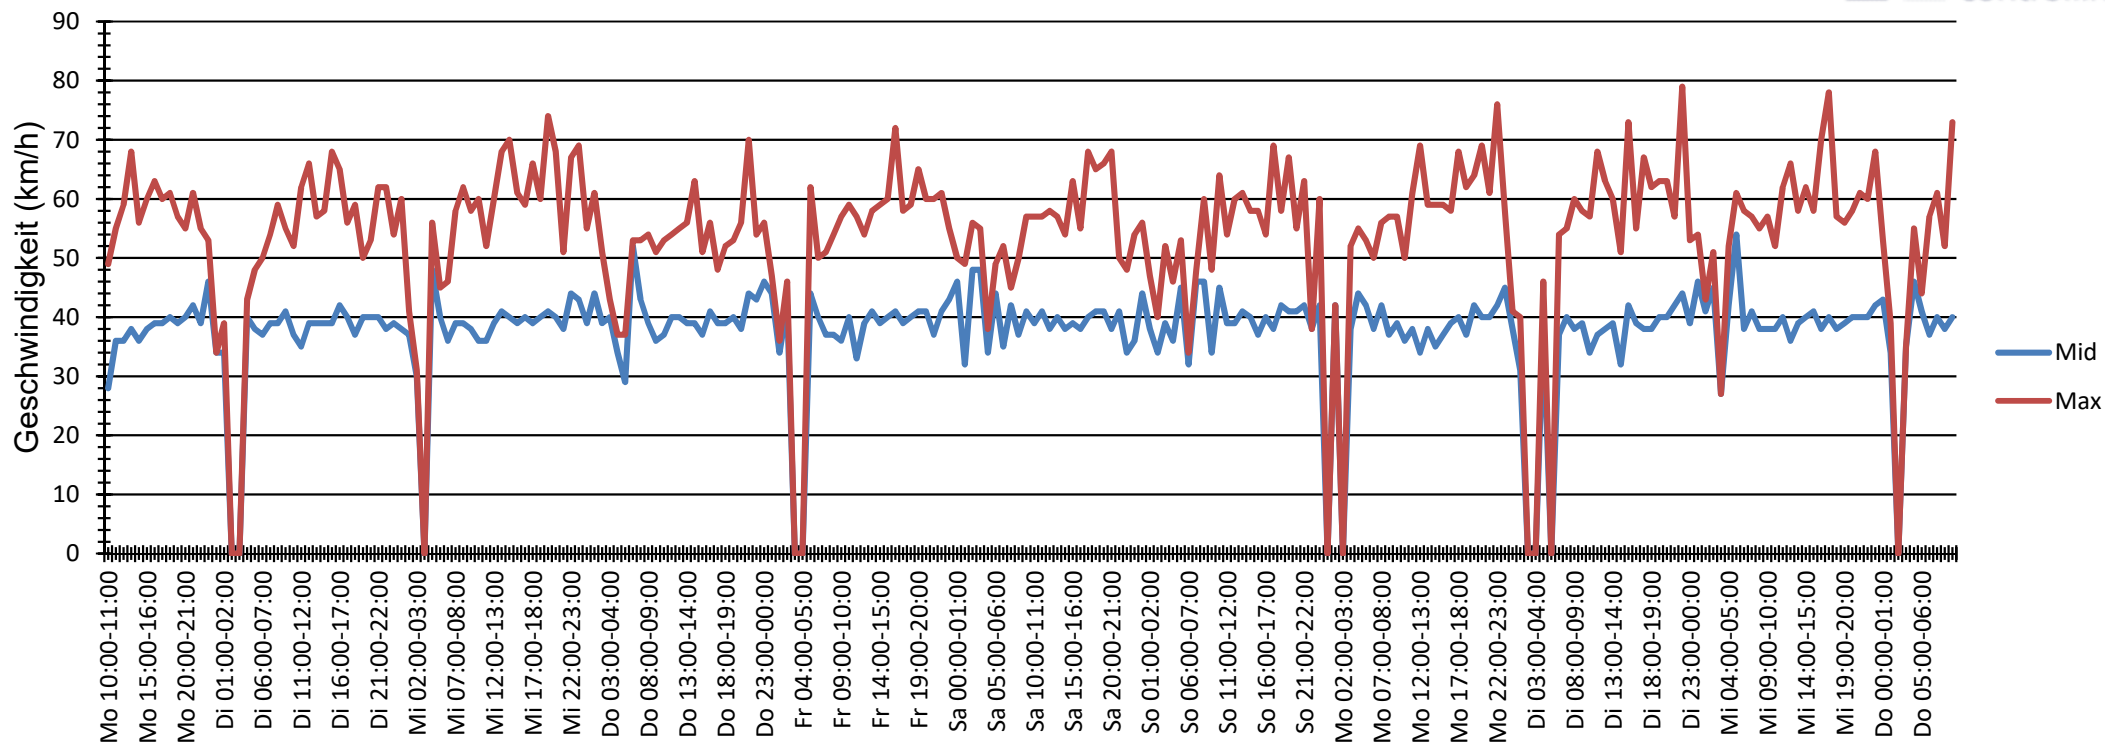

Verlauf Anzahl der Fahrzeuge

Auswertzeit Montag, 29. Oktober 2018,10:00 - Donnerstag, 8. November 2018,10:00						
Tempolimit	50 km/h	Werte	Fahrzeuge	Vd[km/h]	Vmax[km/h]	V85 [km/h]
Geschwindigkeitsübertretung	7,45 %	10789	1767	39	79	47
DTV	177					
DJV	64605					
Fahrtrichtung	Beide Richtungen					
Bearbeiter:						
Kommentar:						
Messort:	Lerchenweg 99					
Ankommende Fahrzeuge Richtung:	Rebhuhnweg					
Abfahrende Fahrzeuge Richtung:	Brummelweg					

Verlauf Mittlere und Maximale Geschwindigkeit

Auswertzeit	Montag, 29. Oktober 2018,10:00 - Donnerstag, 8. November 2018,10:00					
Tempolimit	50 km/h	Werte	Fahrzeuge	Vd[km/h]	Vmax[km/h]	V85 [km/h]
Geschwindigkeitsübertretung	7,45 %	10789	1767	39	79	47
DTV	177					
DJV	64605					
Fahrtrichtung	Beide Richtungen					
Bearbeiter:						
Kommentar:						
Messort:	Lerchenweg 99					
Ankommende Fahrzeuge Richtung:	Rebhuhnweg					
Abfahrende Fahrzeuge Richtung:	Brummelweg					