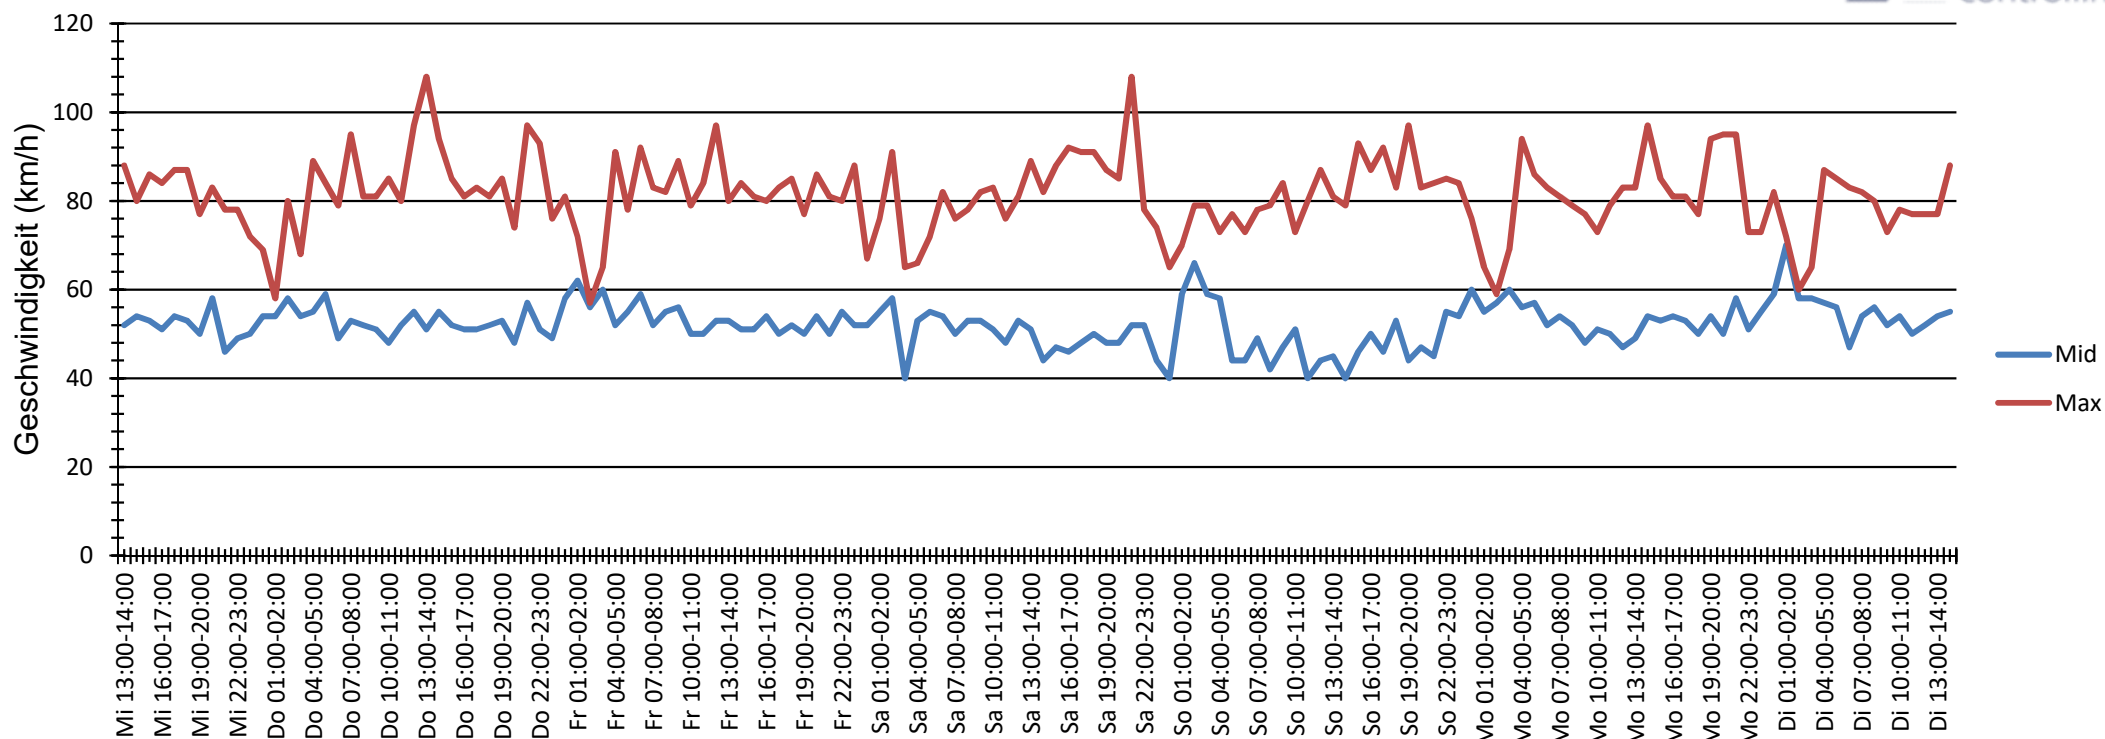

Verlauf Anzahl der Fahrzeuge

Auswertzeit Mittwoch, 4. Juli 2018,13:00 - Dienstag, 10. Juli 2018,15:00						
Tempolimit	70 km/h	Werte	Fahrzeuge	Vd[km/h]	Vmax[km/h]	V85 [km/h]
Geschwindigkeitsübertretung	6,42 %	24850	5310	51	108	65
DTV	873					
DJV	318645					
Fahrtrichtung	Beide Richtungen					
Bearbeiter:						
Kommentar:						
Messort:	Rolandstr. 23					
Ankommende Fahrzeuge Richtung:	Paderborner Str.					
Abfahrende Fahrzeuge Richtung:	Lindenstr.					

Verlauf Mittlere und Maximale Geschwindigkeit

Auswertzeit	Mittwoch, 4. Juli 2018,13:00 - Dienstag, 10. Juli 2018,15:00					
Tempolimit	70 km/h	Werte	Fahrzeuge	Vd[km/h]	Vmax[km/h]	V85 [km/h]
Geschwindigkeitsübertretung	6,42 %	24850	5310	51	108	65
DTV	873					
DJV	318645					
Fahrtrichtung	Beide Richtungen					
Bearbeiter:						
Kommentar:						
Messort:	Rolandstr. 23					
Ankommende Fahrzeuge Richtung:	Paderborner Str.					
Abfahrende Fahrzeuge Richtung:	Lindenstr.					