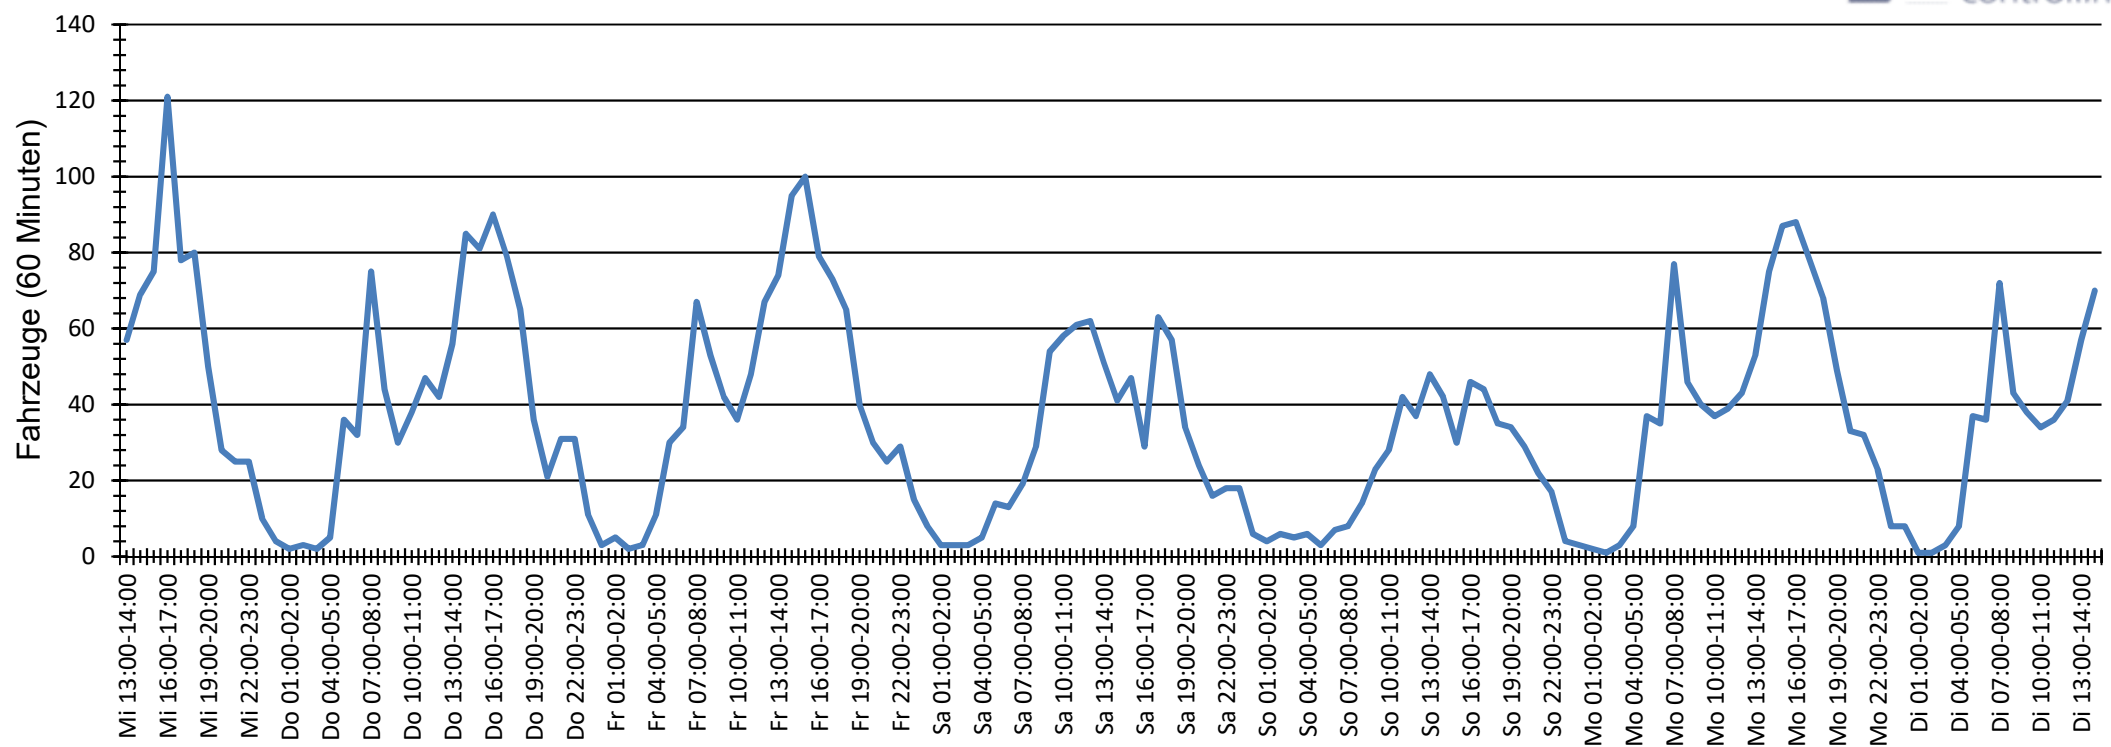

Verlauf Anzahl der Fahrzeuge

Auswertzeit Mittwoch, 4. Juli 2018,13:00 - Dienstag, 10. Juli 2018,15:00						
Tempolimit	70 km/h	Werte	Fahrzeuge	Vd[km/h]	Vmax[km/h]	V85 [km/h]
Geschwindigkeitsübertretung	6,42 %	24850	5310	51	108	65
DTV	873					
DJV	318645					
Fahrtrichtung	Beide Richtungen					
Bearbeiter:						
Kommentar:						
Messort:	Rolandstr. 23					
Ankommende Fahrzeuge Richtung:	Paderborner Str.					
Abfahrende Fahrzeuge Richtung:	Lindenstr.					

Verlauf Mittlere und Maximale Geschwindigkeit

Auswertzeit	Mittwoch, 4. Juli 2018,13:00 - Dienstag, 10. Juli 2018,15:00					
Tempolimit	70 km/h	Werte	Fahrzeuge	Vd[km/h]	Vmax[km/h]	V85 [km/h]
Geschwindigkeitsübertretung	6,42 %	24850	5310	51	108	65
DTV	873					
DJV	318645					
Fahrtrichtung	Beide Richtungen					
Bearbeiter:						
Kommentar:						
Messort:	Rolandstr. 23					
Ankommende Fahrzeuge Richtung:	Paderborner Str.					
Abfahrende Fahrzeuge Richtung:	Lindenstr.					