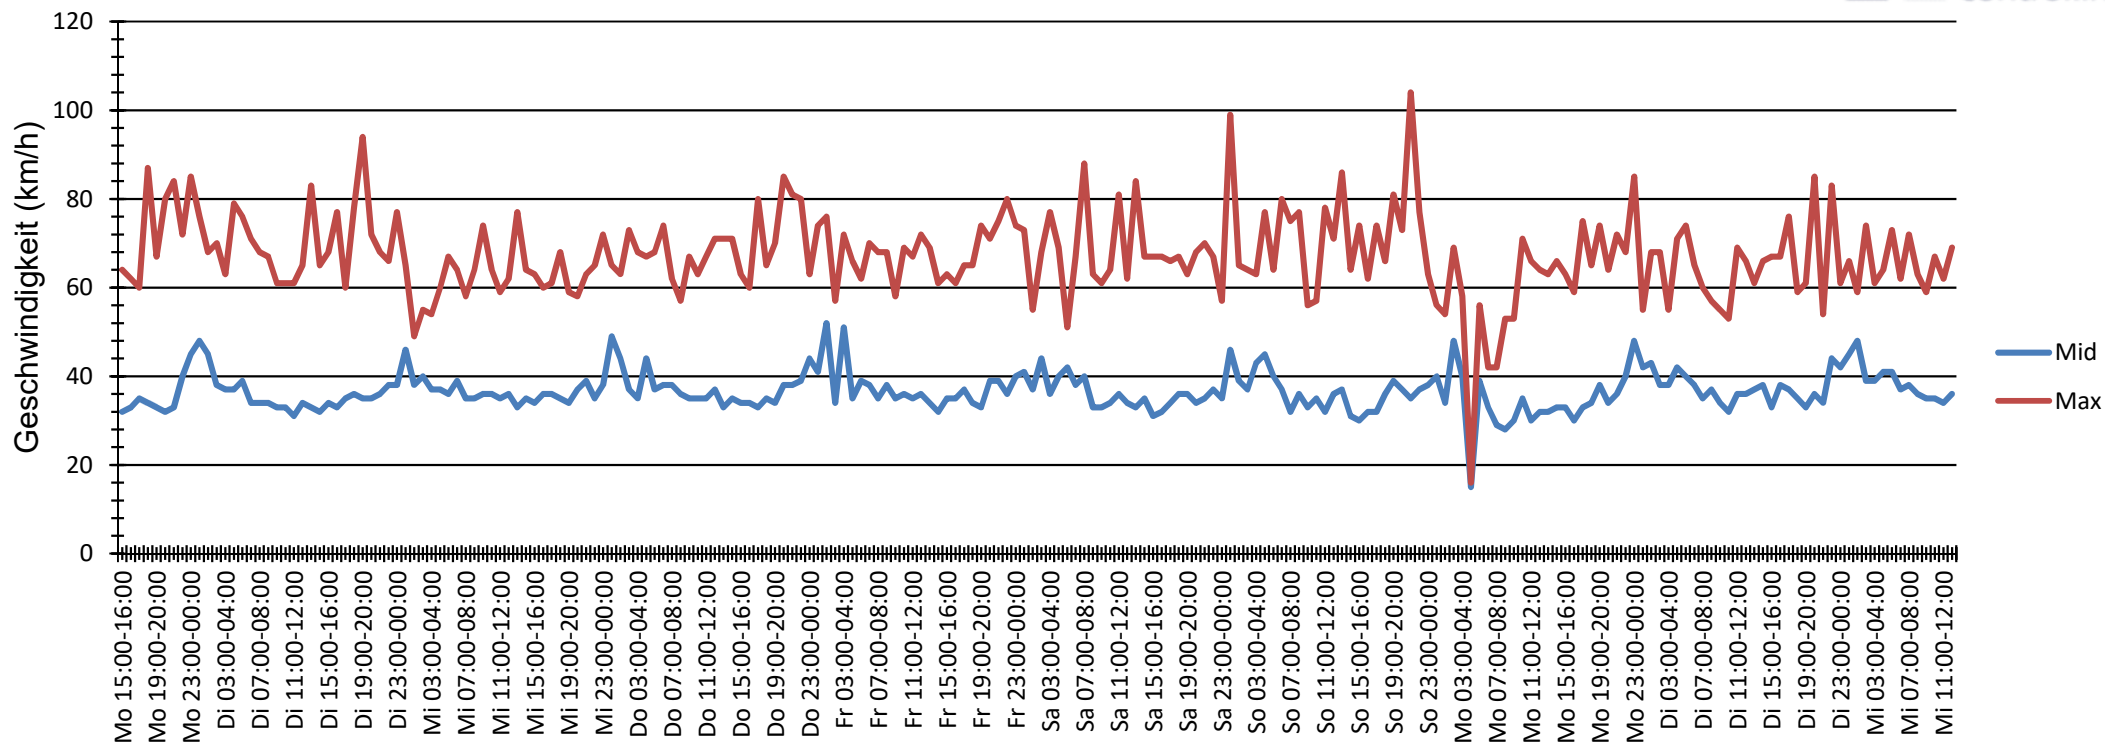

# Verlauf Anzahl der Fahrzeuge

<b>Auswertzeit</b>	Montag, 14. Mai 2018,15:00 - Mittwoch, 23. Mai 2018,13:00					
<b>Tempolimit</b>	50 km/h	<b>Werte</b>	<b>Fahrzeuge</b>	<b>Vd[km/h]</b>	<b>Vmax[km/h]</b>	<b>V85 [km/h]</b>
<b>Geschwindigkeitsübertretung</b>	8,21 %	51009	7483	35	104	47
<b>DTV</b>	839					
<b>DJV</b>	306235					
<b>Fahrtrichtung</b>	Beide Richtungen					
<b>Bearbeiter:</b>						
<b>Kommentar:</b>						
<b>Messort:</b>	Zollhausweg 70					
<b>Ankommende Fahrzeuge Richtung:</b>	Brummelweg					
<b>Abfahrende Fahrzeuge Richtung:</b>	Grillenstr.					

# Verlauf Mittlere und Maximale Geschwindigkeit

<b>Auswertzeit</b> Montag, 14. Mai 2018,15:00 - Mittwoch, 23. Mai 2018,13:00						
<b>Tempolimit</b>	50 km/h	<b>Werte</b>	<b>Fahrzeuge</b>	<b>Vd[km/h]</b>	<b>Vmax[km/h]</b>	<b>V85 [km/h]</b>
<b>Geschwindigkeitsübertretung</b>	8,21 %	51009	7483	35	104	47
<b>DTV</b>	839					
<b>DJV</b>	306235					
<b>Fahrtrichtung</b>	Beide Richtungen					
<b>Bearbeiter:</b>						
<b>Kommentar:</b>						
<b>Messort:</b>	Zollhausweg 70					
<b>Ankommende Fahrzeuge Richtung:</b>	Brummelweg					
<b>Abfahrende Fahrzeuge Richtung:</b>	Grillenstr.					