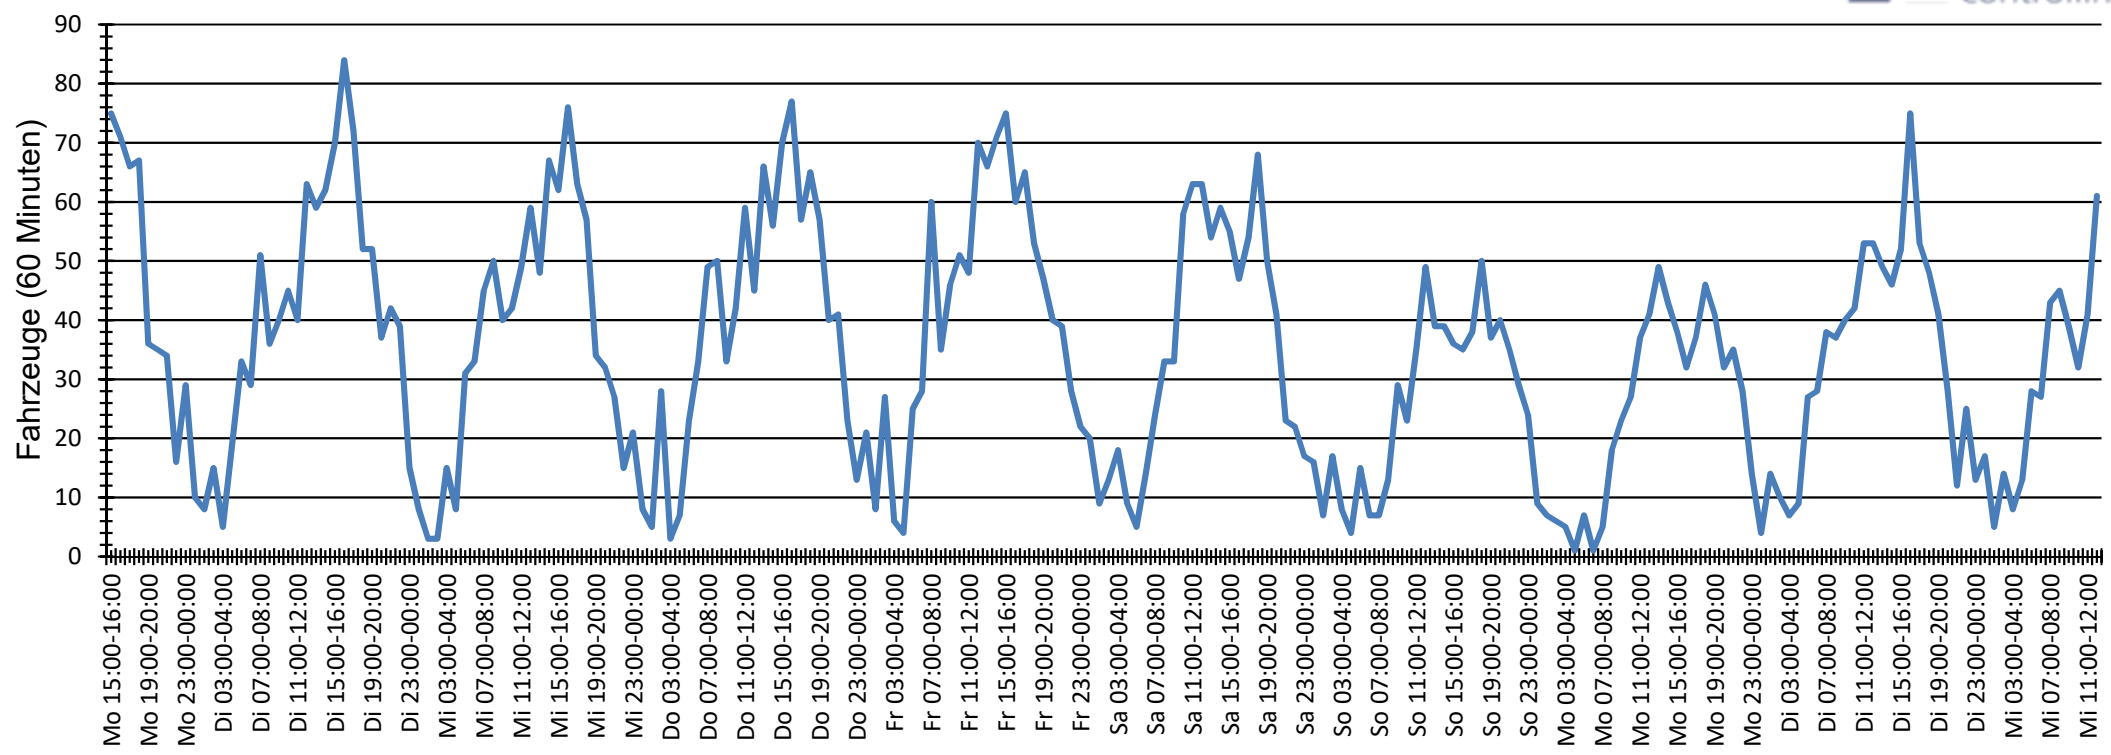

# Verlauf Anzahl der Fahrzeuge

<b>Auswertzeit</b>	Montag, 14. Mai 2018,15:00 - Mittwoch, 23. Mai 2018,13:00					
<b>Tempolimit</b>	50 km/h	<b>Werte</b>	<b>Fahrzeuge</b>	<b>Vd[km/h]</b>	<b>Vmax[km/h]</b>	<b>V85 [km/h]</b>
<b>Geschwindigkeitsübertretung</b>	8,21 %	51009	7483	35	104	47
<b>DTV</b>	839					
<b>DJV</b>	306235					
<b>Fahrtrichtung</b>	Beide Richtungen					
<b>Bearbeiter:</b>						
<b>Kommentar:</b>						
<b>Messort:</b>	Zollhausweg 70					
<b>Ankommende Fahrzeuge Richtung:</b>	Brummelweg					
<b>Abfahrende Fahrzeuge Richtung:</b>	Grillenstr.					

# Verlauf Mittlere und Maximale Geschwindigkeit

<b>Auswertzeit</b> Montag, 14. Mai 2018,15:00 - Mittwoch, 23. Mai 2018,13:00						
<b>Tempolimit</b>	50 km/h	<b>Werte</b>	<b>Fahrzeuge</b>	<b>Vd[km/h]</b>	<b>Vmax[km/h]</b>	<b>V85 [km/h]</b>
<b>Geschwindigkeitsübertretung</b>	8,21 %	51009	7483	35	104	47
<b>DTV</b>	839					
<b>DJV</b>	306235					
<b>Fahrtrichtung</b>	Beide Richtungen					
<b>Bearbeiter:</b>						
<b>Kommentar:</b>						
<b>Messort:</b>	Zollhausweg 70					
<b>Ankommende Fahrzeuge Richtung:</b>	Brummelweg					
<b>Abfahrende Fahrzeuge Richtung:</b>	Grillenstr.					