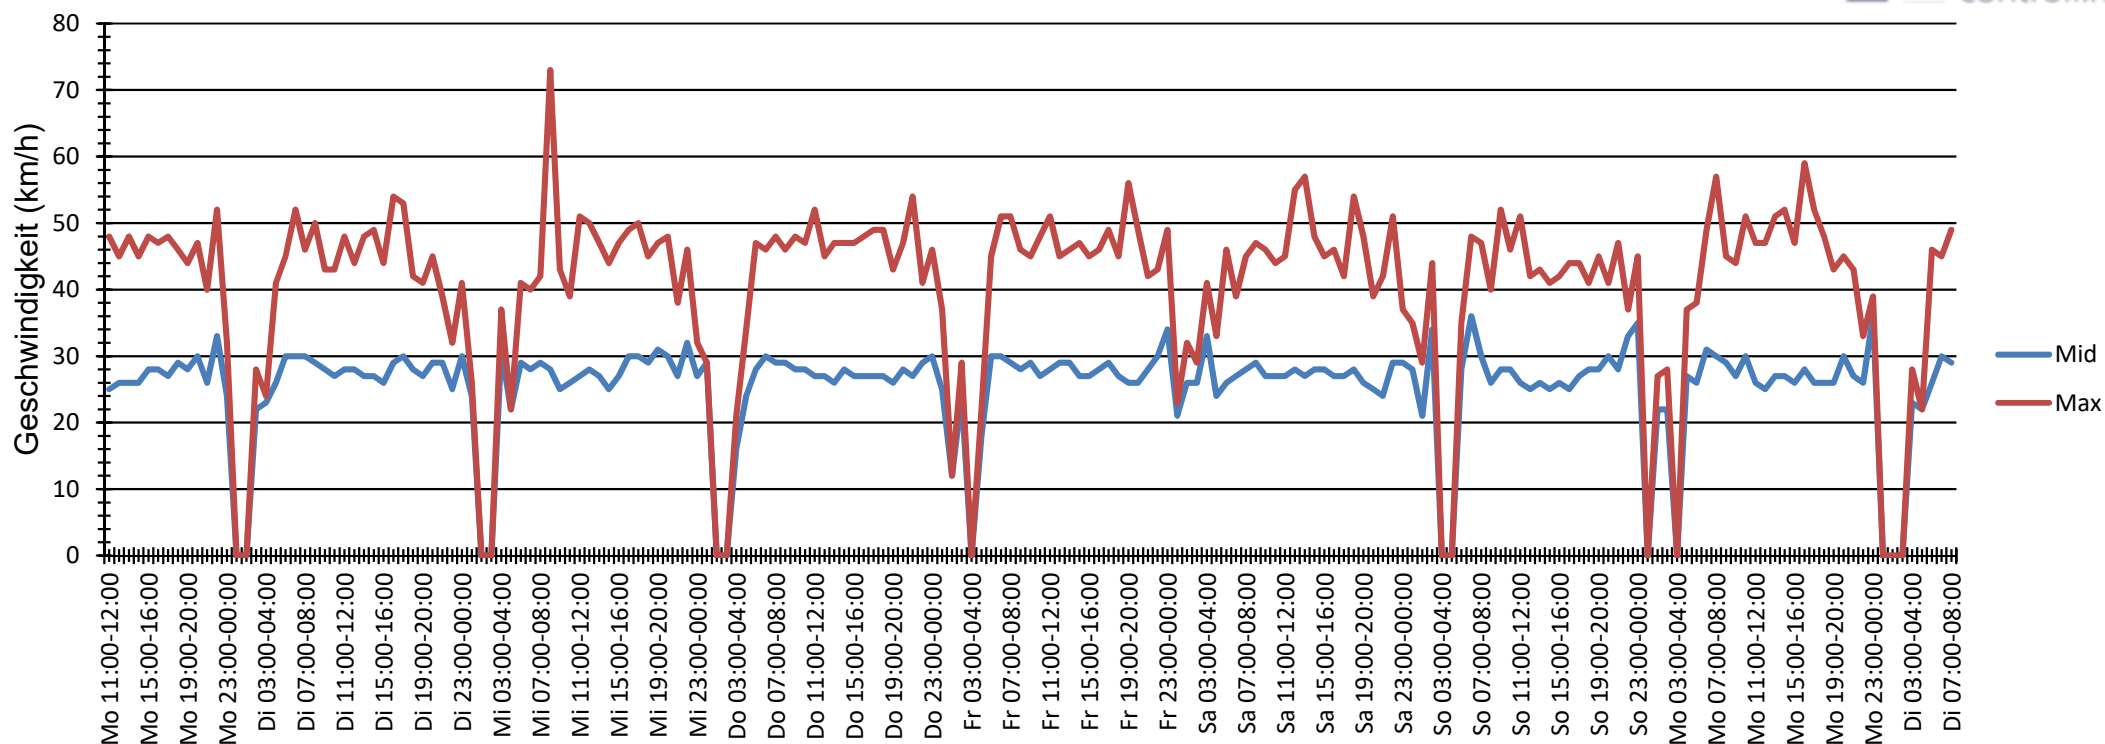

Verlauf Anzahl der Fahrzeuge

Auswertzeit Montag, 6. Mai 2019,11:00 - Dienstag, 14. Mai 2019,08:00						
Tempolimit	30 km/h	Werte	Fahrzeuge	Vd[km/h]	Vmax[km/h]	V85 [km/h]
Geschwindigkeitsübertretung	37,22 %	31689	3660	28	73	35
DTV	465					
DJV	169725					
Fahrtrichtung	Beide Richtungen					
Bearbeiter:						
Kommentar:						
Messort:	Erlenweg 63					
Ankommende Fahrzeuge Richtung:	Akazienweg					
Abfahrende Fahrzeuge Richtung:	Köldingsweg					

Verlauf Mittlere und Maximale Geschwindigkeit

Auswertzeit	Montag, 6. Mai 2019,11:00 - Dienstag, 14. Mai 2019,08:00					
Tempolimit	30 km/h	Werte	Fahrzeuge	Vd[km/h]	Vmax[km/h]	V85 [km/h]
Geschwindigkeitsübertretung	37,22 %	31689	3660	28	73	35
DTV	465					
DJV	169725					
Fahrtrichtung	Beide Richtungen					
Bearbeiter:						
Kommentar:						
Messort:	Erlenweg 63					
Ankommende Fahrzeuge Richtung:	Akazienweg					
Abfahrende Fahrzeuge Richtung:	Köldingsweg					