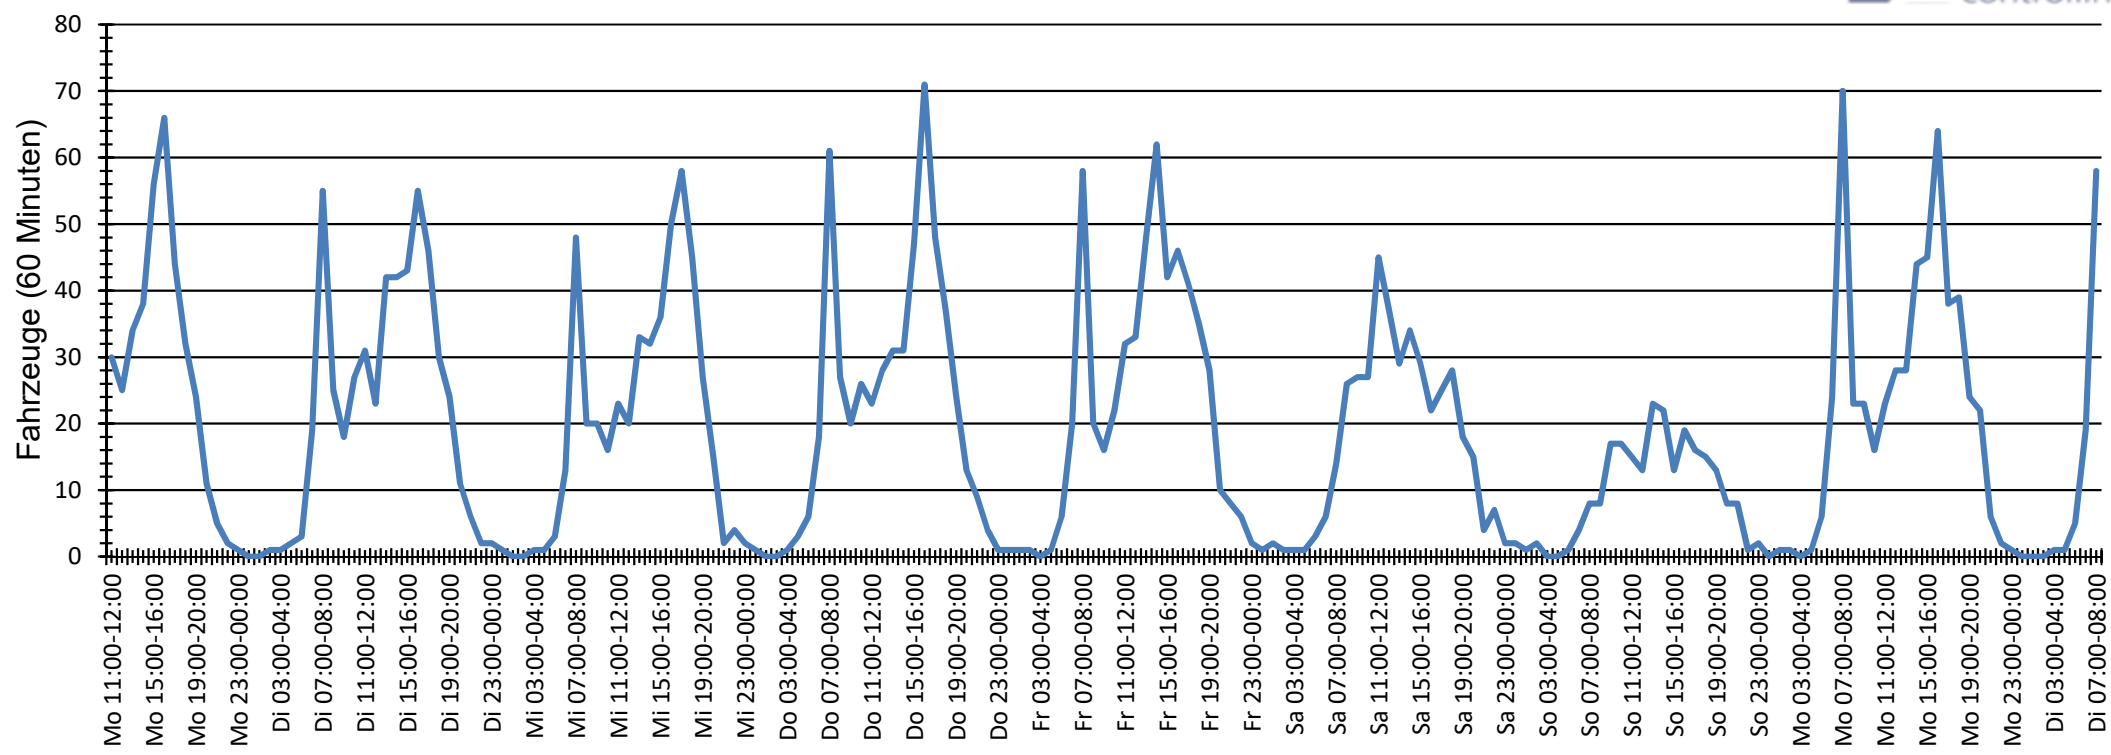

Verlauf Anzahl der Fahrzeuge

Auswertzeit Montag, 6. Mai 2019,11:00 - Dienstag, 14. Mai 2019,08:00						
Tempolimit	30 km/h	Werte	Fahrzeuge	Vd[km/h]	Vmax[km/h]	V85 [km/h]
Geschwindigkeitsübertretung	37,22 %	31689	3660	28	73	35
DTV	465					
DJV	169725					
Fahrtrichtung	Beide Richtungen					
Bearbeiter:						
Kommentar:						
Messort:	Erlenweg 63					
Ankommende Fahrzeuge Richtung:	Akazienweg					
Abfahrende Fahrzeuge Richtung:	Köldingsweg					

Verlauf Mittlere und Maximale Geschwindigkeit

Auswertzeit	Montag, 6. Mai 2019,11:00 - Dienstag, 14. Mai 2019,08:00					
Tempolimit	30 km/h	Werte	Fahrzeuge	Vd[km/h]	Vmax[km/h]	V85 [km/h]
Geschwindigkeitsübertretung	37,22 %	31689	3660	28	73	35
DTV	465					
DJV	169725					
Fahrtrichtung	Beide Richtungen					
Bearbeiter:						
Kommentar:						
Messort:	Erlenweg 63					
Ankommende Fahrzeuge Richtung:	Akazienweg					
Abfahrende Fahrzeuge Richtung:	Köldingsweg					