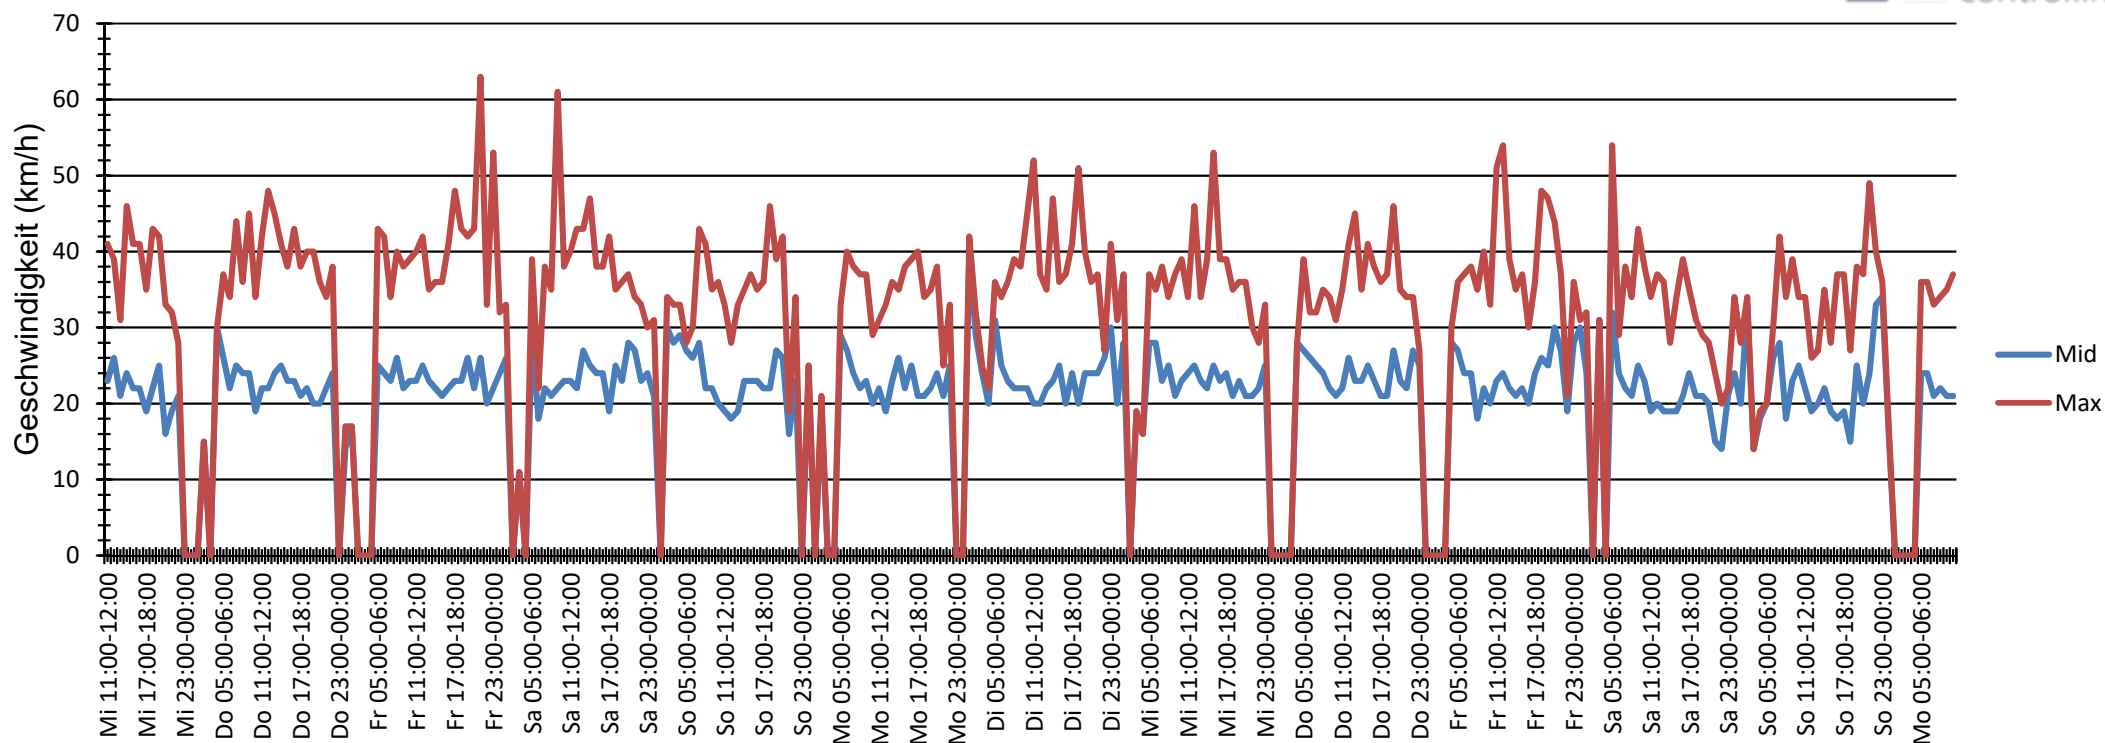

Verlauf Mittlere und Maximale Geschwindigkeit

Auswertzeit	Mittwoch, 3. Juli 2019,11:00 - Montag, 15. Juli 2019,11:00					
Tempolimit	30 km/h	Werte	Fahrzeuge	Vd[km/h]	Vmax[km/h]	V85 [km/h]
Geschwindigkeitsübertretung	12,98 %	11518	1096	22	63	30
DTV	91					
DJV	33215					
Fahrtrichtung	Beide Richtungen					
Bearbeiter:						
Kommentar:						
Messort:	Goethestr. 15					
Ankommende Fahrzeuge Richtung:	Paul-Gerhardt-Str.					
Abfahrende Fahrzeuge Richtung:	Uhlandstr.					