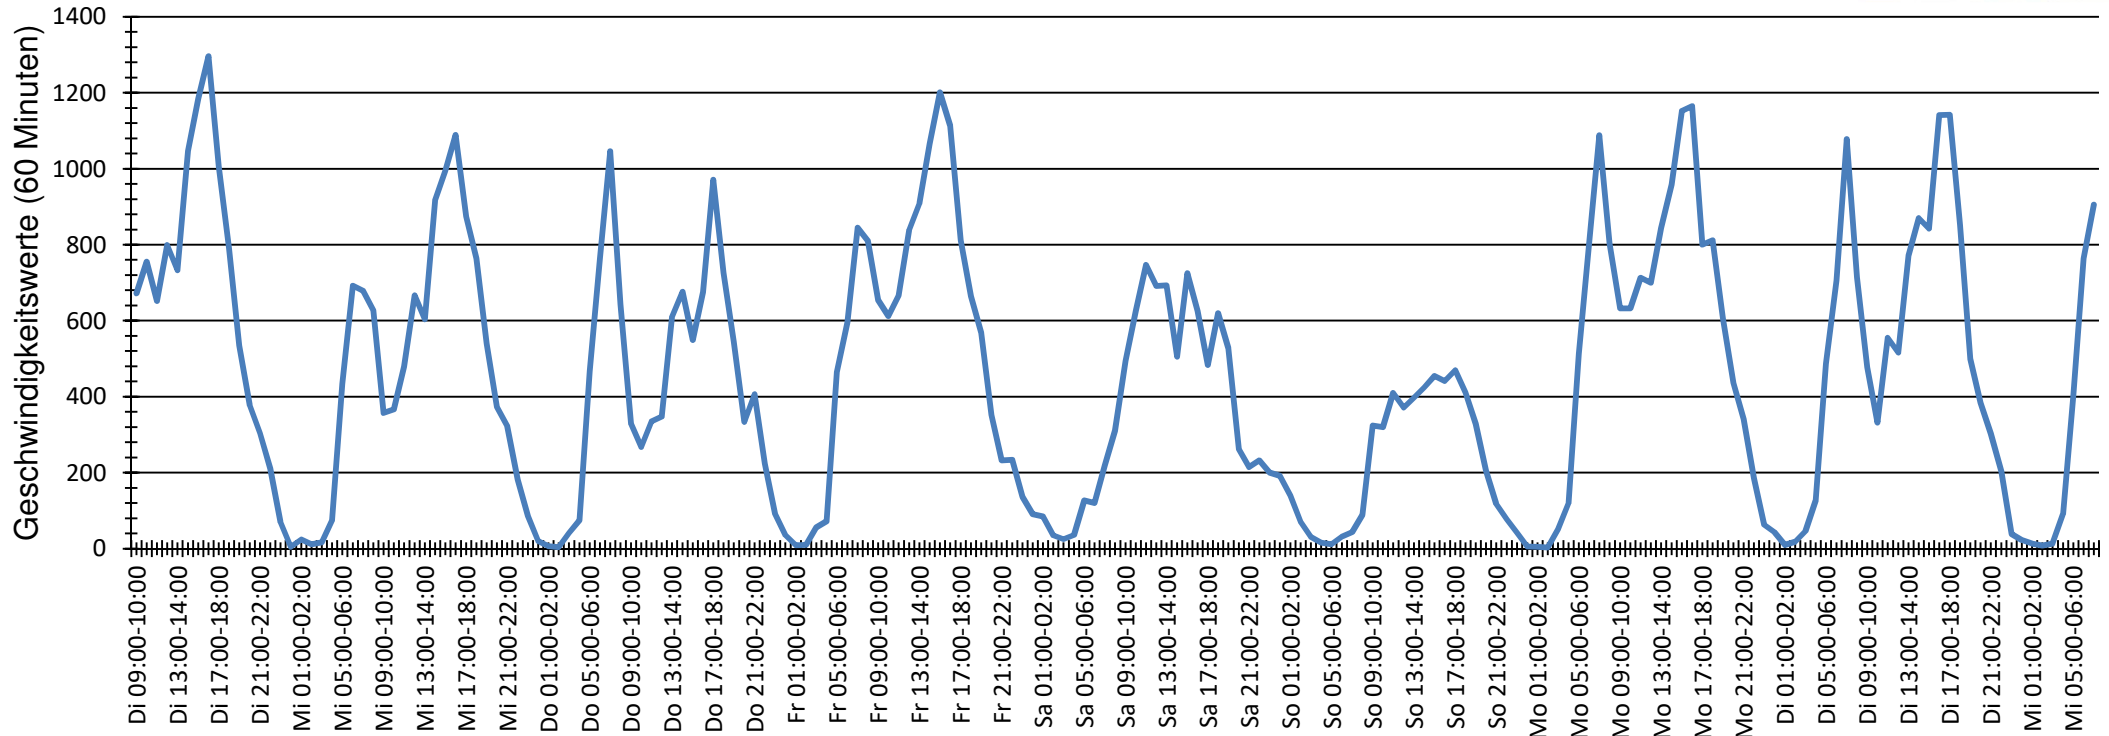

Verlauf Anzahl der Geschwindigkeitswerte

Auswertezeit Dienstag, 24. September 2019,09:00 - Mittwoch, 2. Oktober 2019,08:00						
Tempolimit	30 km/h	Werte	Fahrzeuge	Vd[km/h]	Vmax[km/h]	V85 [km/h]
Geschwindigkeitsübertretung	54,05 %	86648	11237	31	77	37
DTV	1412					
DJV	515380					
Fahrtrichtung	Beide Richtungen					
Bearbeiter:						
Kommentar:						
Messort:	Brummelweg 131					
Ankommende Fahrzeuge Richtung:	Zollhausweg					
Abfahrende Fahrzeuge Richtung:	Thaddäusstr.					

Verlauf Mittlere und Maximale Geschwindigkeit

Auswertezeit	Dienstag, 24. September 2019,09:00 - Mittwoch, 2. Oktober 2019,08:00					
Tempolimit	30 km/h	Werte	Fahrzeuge	Vd[km/h]	Vmax[km/h]	V85 [km/h]
Geschwindigkeitsübertretung	54,05 %	86648	11237	31	77	37
DTV	1412					
DJV	515380					
Fahrtrichtung	Beide Richtungen					
Bearbeiter:						
Kommentar:						
Messort:	Brummelweg 131					
Ankommende Fahrzeuge Richtung:	Zollhausweg					
Abfahrende Fahrzeuge Richtung:	Thaddäusstr.					