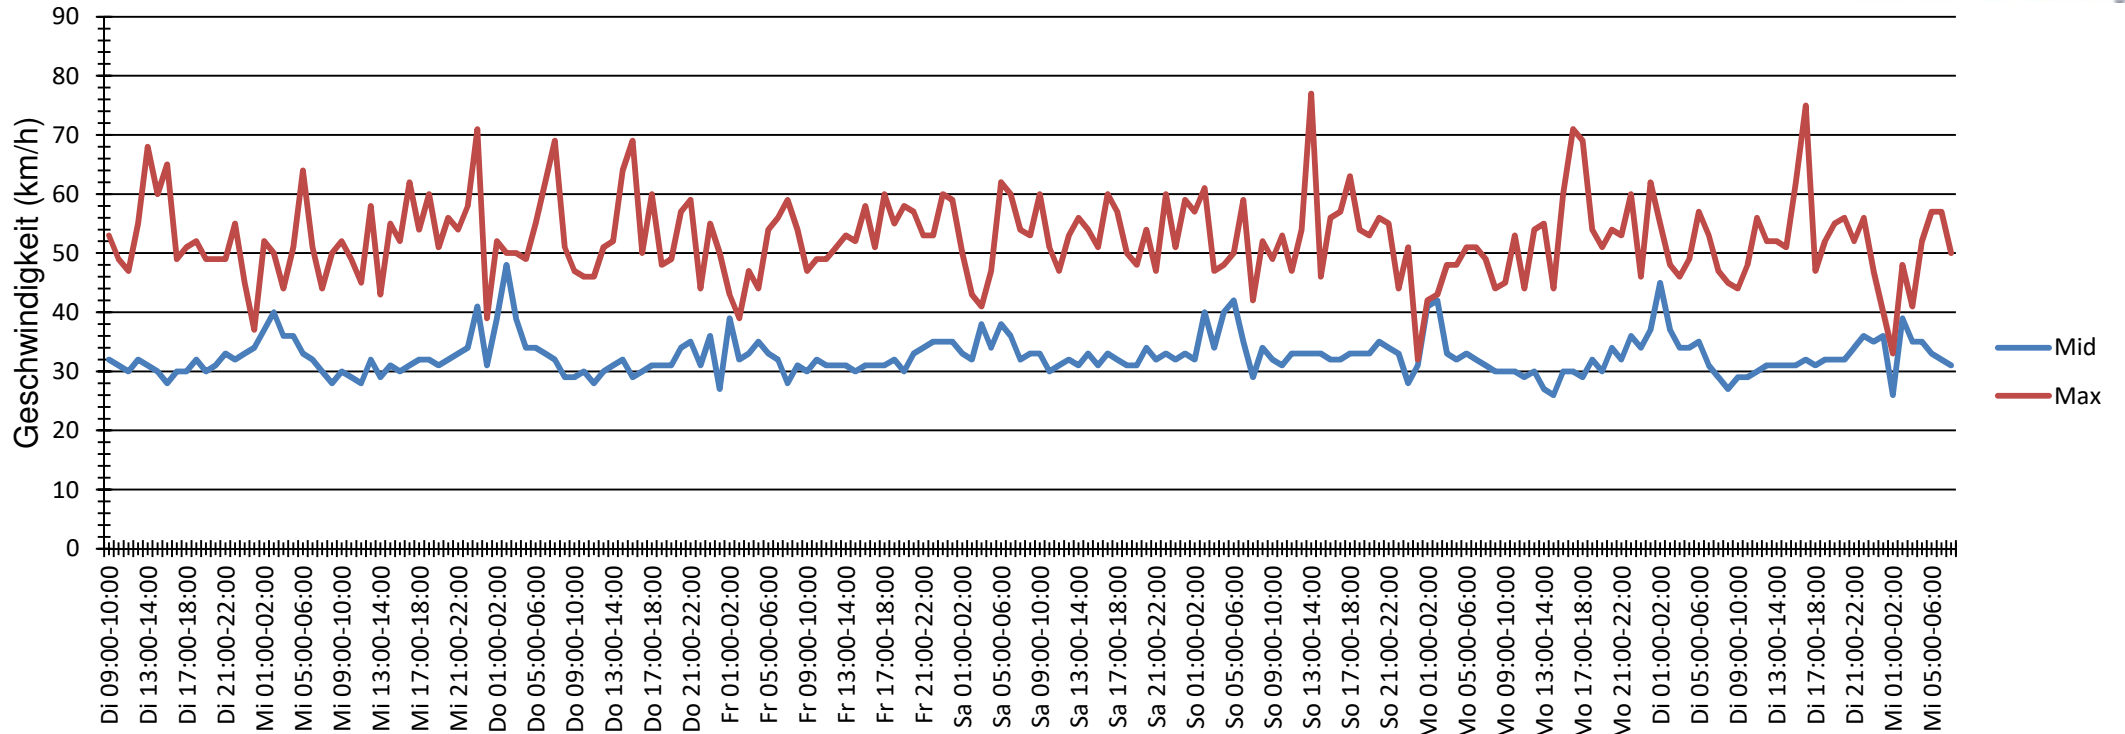

Verlauf Anzahl der Geschwindigkeitswerte

Auswertezeit Dienstag, 24. September 2019,09:00 - Mittwoch, 2. Oktober 2019,08:00						
Tempolimit	30 km/h	Werte	Fahrzeuge	Vd[km/h]	Vmax[km/h]	V85 [km/h]
Geschwindigkeitsübertretung	54,05 %	86648	11237	31	77	37
DTV	1412					
DJV	515380					
Fahrtrichtung	Beide Richtungen					
Bearbeiter:						
Kommentar:						
Messort:	Brummelweg 131					
Ankommende Fahrzeuge Richtung:	Zollhausweg					
Abfahrende Fahrzeuge Richtung:	Thaddäusstr.					

Verlauf Mittlere und Maximale Geschwindigkeit

Auswertezeit	Dienstag, 24. September 2019,09:00 - Mittwoch, 2. Oktober 2019,08:00					
Tempolimit	30 km/h	Werte	Fahrzeuge	Vd[km/h]	Vmax[km/h]	V85 [km/h]
Geschwindigkeitsübertretung	54,05 %	86648	11237	31	77	37
DTV	1412					
DJV	515380					
Fahrtrichtung	Beide Richtungen					
Bearbeiter:						
Kommentar:						
Messort:	Brummelweg 131					
Ankommende Fahrzeuge Richtung:	Zollhausweg					
Abfahrende Fahrzeuge Richtung:	Thaddäusstr.					