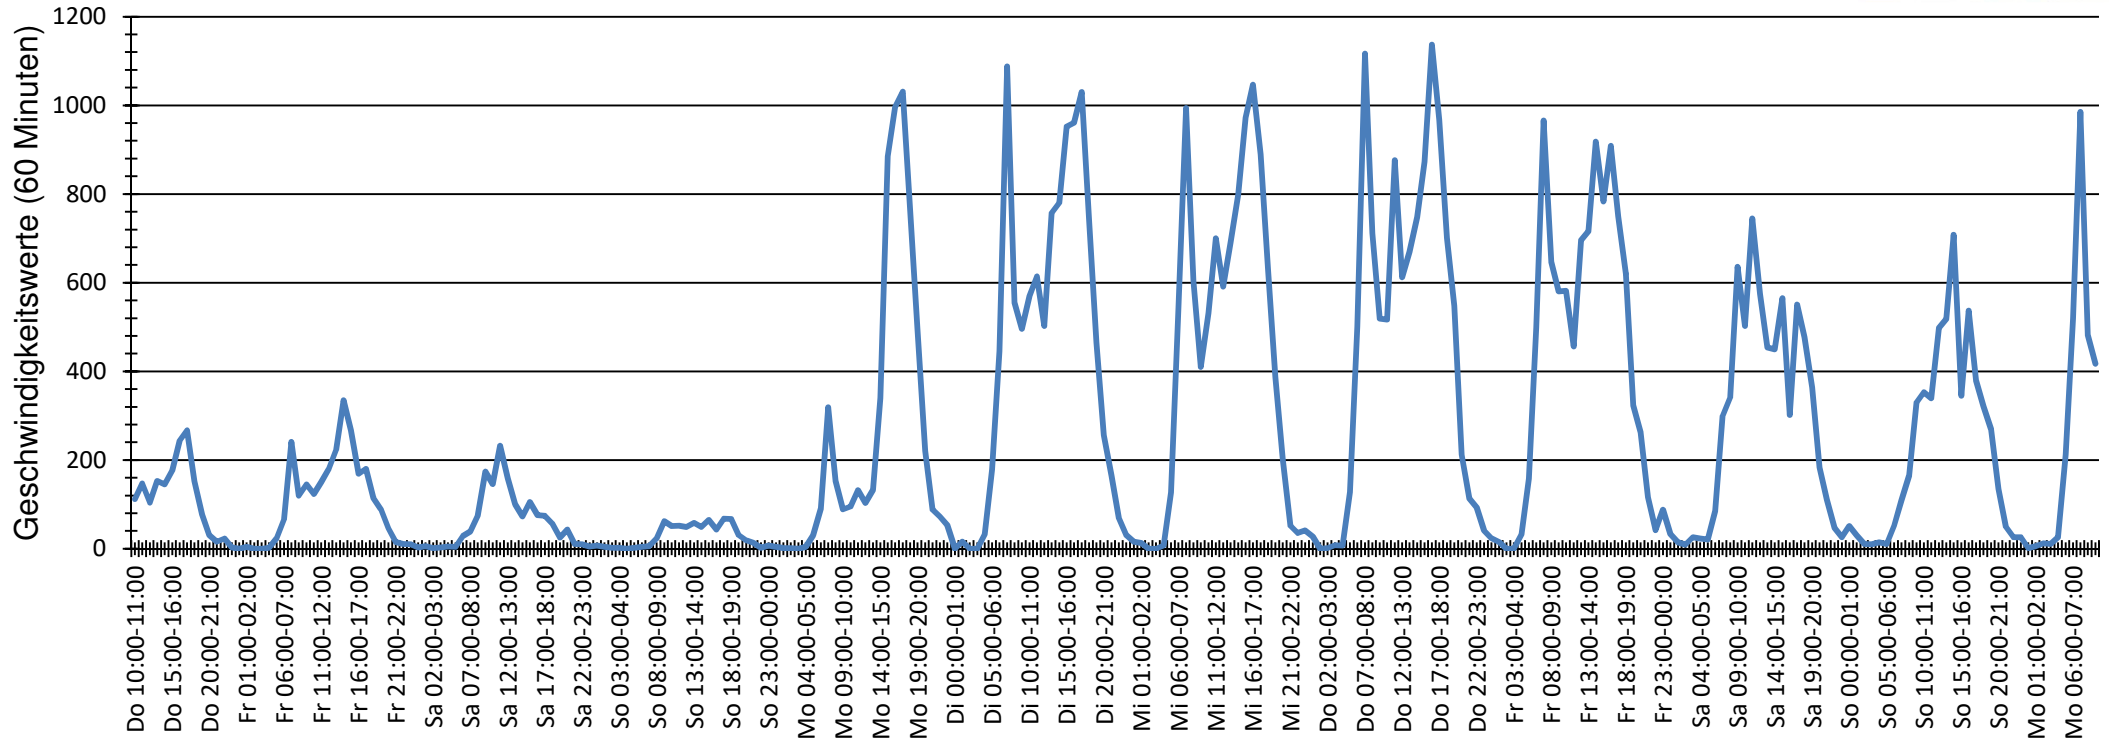

# Verlauf Anzahl der Geschwindigkeitswerte

<b>Auswertezeit</b> Donnerstag, 5. September 2019,10:00 - Montag, 16. September 2019,10:00						
<b>Tempolimit</b>	30 km/h	<b>Werte</b>	<b>Fahrzeuge</b>	<b>Vd[km/h]</b>	<b>Vmax[km/h]</b>	<b>V85 [km/h]</b>
<b>Geschwindigkeitsübertretung</b>	24,48 %	69492	7532	26	74	33
<b>DTV</b>	685					
<b>DJV</b>	250025					
<b>Fahrtrichtung</b>	Beide Richtungen					
<b>Bearbeiter:</b>						
<b>Kommentar:</b>						
<b>Messort:</b>	Fröbelstr. 17					
<b>Ankommende Fahrzeuge Richtung:</b>	Paderborner Str.					
<b>Abfahrende Fahrzeuge Richtung:</b>	Erlenweg					

## Verlauf Mittlere und Maximale Geschwindigkeit

<b>Auswertezeit</b> Donnerstag, 5. September 2019,10:00 - Montag, 16. September 2019,10:00						
<b>Tempolimit</b>	30 km/h	<b>Werte</b>	<b>Fahrzeuge</b>	<b>Vd[km/h]</b>	<b>Vmax[km/h]</b>	<b>V85 [km/h]</b>
<b>Geschwindigkeitsübertretung</b>	24,48 %	69492	7532	26	74	33
<b>DTV</b>	685					
<b>DJV</b>	250025					
<b>Fahrtrichtung</b>	Beide Richtungen					
<b>Bearbeiter:</b>						
<b>Kommentar:</b>						
<b>Messort:</b>	Fröbelstr. 17					
<b>Ankommende Fahrzeuge Richtung:</b>	Paderborner Str.					
<b>Abfahrende Fahrzeuge Richtung:</b>	Erlenweg					