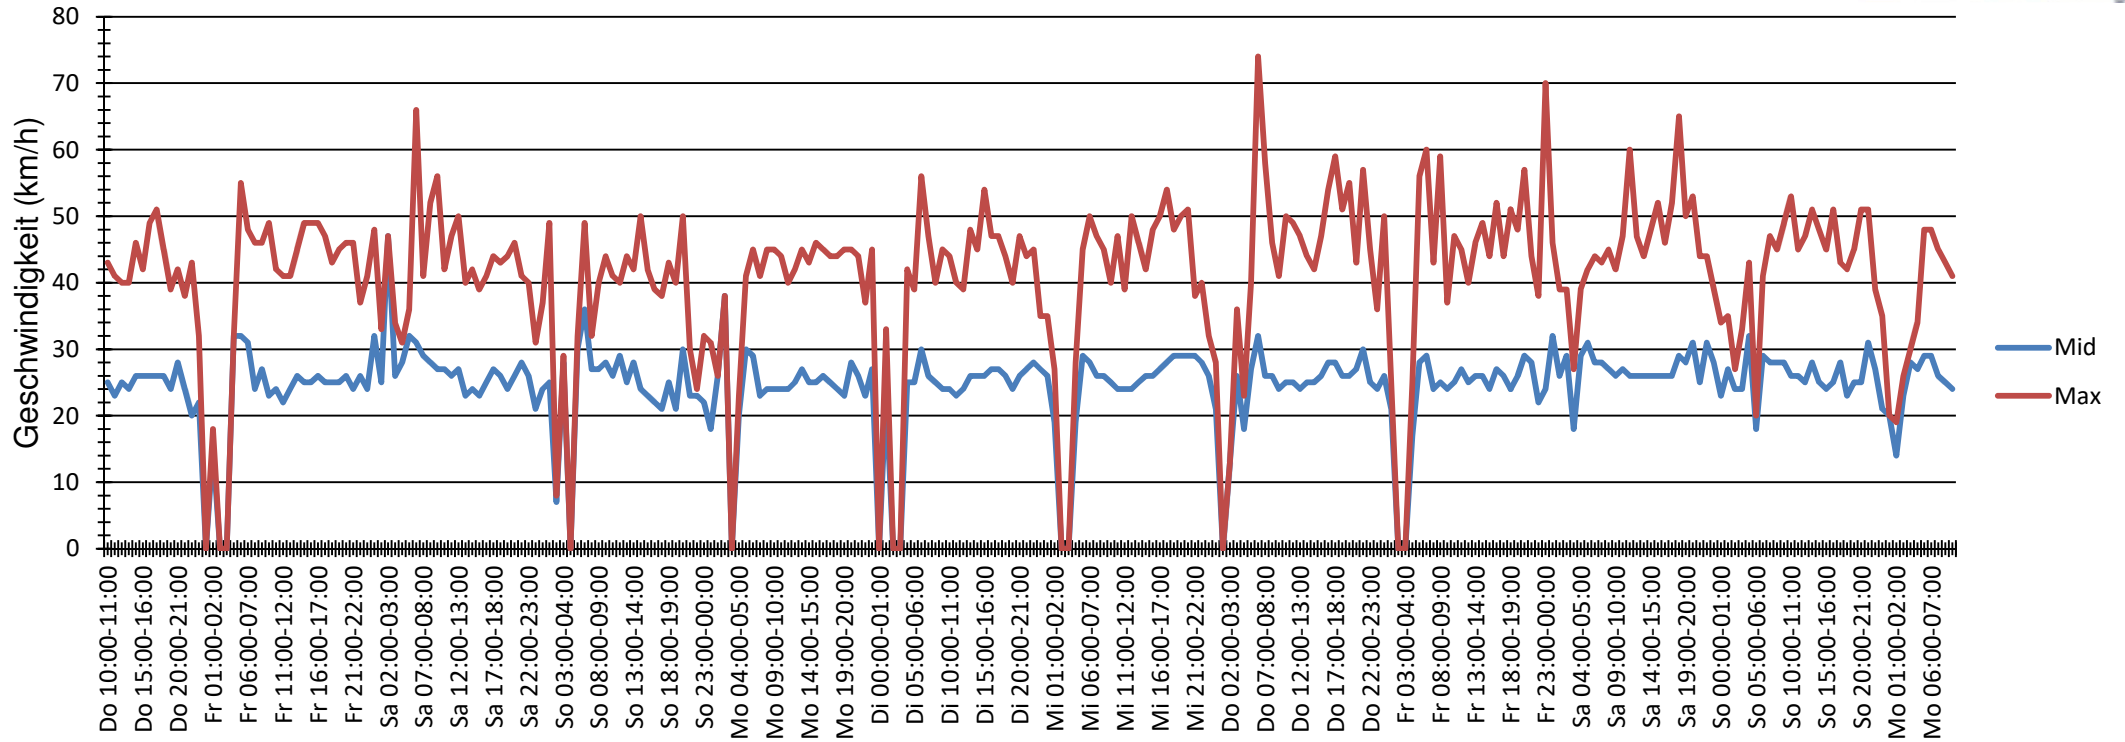

# Verlauf Anzahl der Geschwindigkeitswerte

<b>Auswertezeit</b> Donnerstag, 5. September 2019,10:00 - Montag, 16. September 2019,10:00						
<b>Tempolimit</b>	30 km/h	<b>Werte</b>	<b>Fahrzeuge</b>	<b>Vd[km/h]</b>	<b>Vmax[km/h]</b>	<b>V85 [km/h]</b>
<b>Geschwindigkeitsübertretung</b>	24,48 %	69492	7532	26	74	33
<b>DTV</b>	685					
<b>DJV</b>	250025					
<b>Fahrtrichtung</b>	Beide Richtungen					
<b>Bearbeiter:</b>						
<b>Kommentar:</b>						
<b>Messort:</b>	Fröbelstr. 17					
<b>Ankommende Fahrzeuge Richtung:</b>	Paderborner Str.					
<b>Abfahrende Fahrzeuge Richtung:</b>	Erlenweg					

## Verlauf Mittlere und Maximale Geschwindigkeit

<b>Auswertezeit</b> Donnerstag, 5. September 2019,10:00 - Montag, 16. September 2019,10:00						
<b>Tempolimit</b>	30 km/h	<b>Werte</b>	<b>Fahrzeuge</b>	<b>Vd[km/h]</b>	<b>Vmax[km/h]</b>	<b>V85 [km/h]</b>
<b>Geschwindigkeitsübertretung</b>	24,48 %	69492	7532	26	74	33
<b>DTV</b>	685					
<b>DJV</b>	250025					
<b>Fahrtrichtung</b>	Beide Richtungen					
<b>Bearbeiter:</b>						
<b>Kommentar:</b>						
<b>Messort:</b>	Fröbelstr. 17					
<b>Ankommende Fahrzeuge Richtung:</b>	Paderborner Str.					
<b>Abfahrende Fahrzeuge Richtung:</b>	Erlenweg					