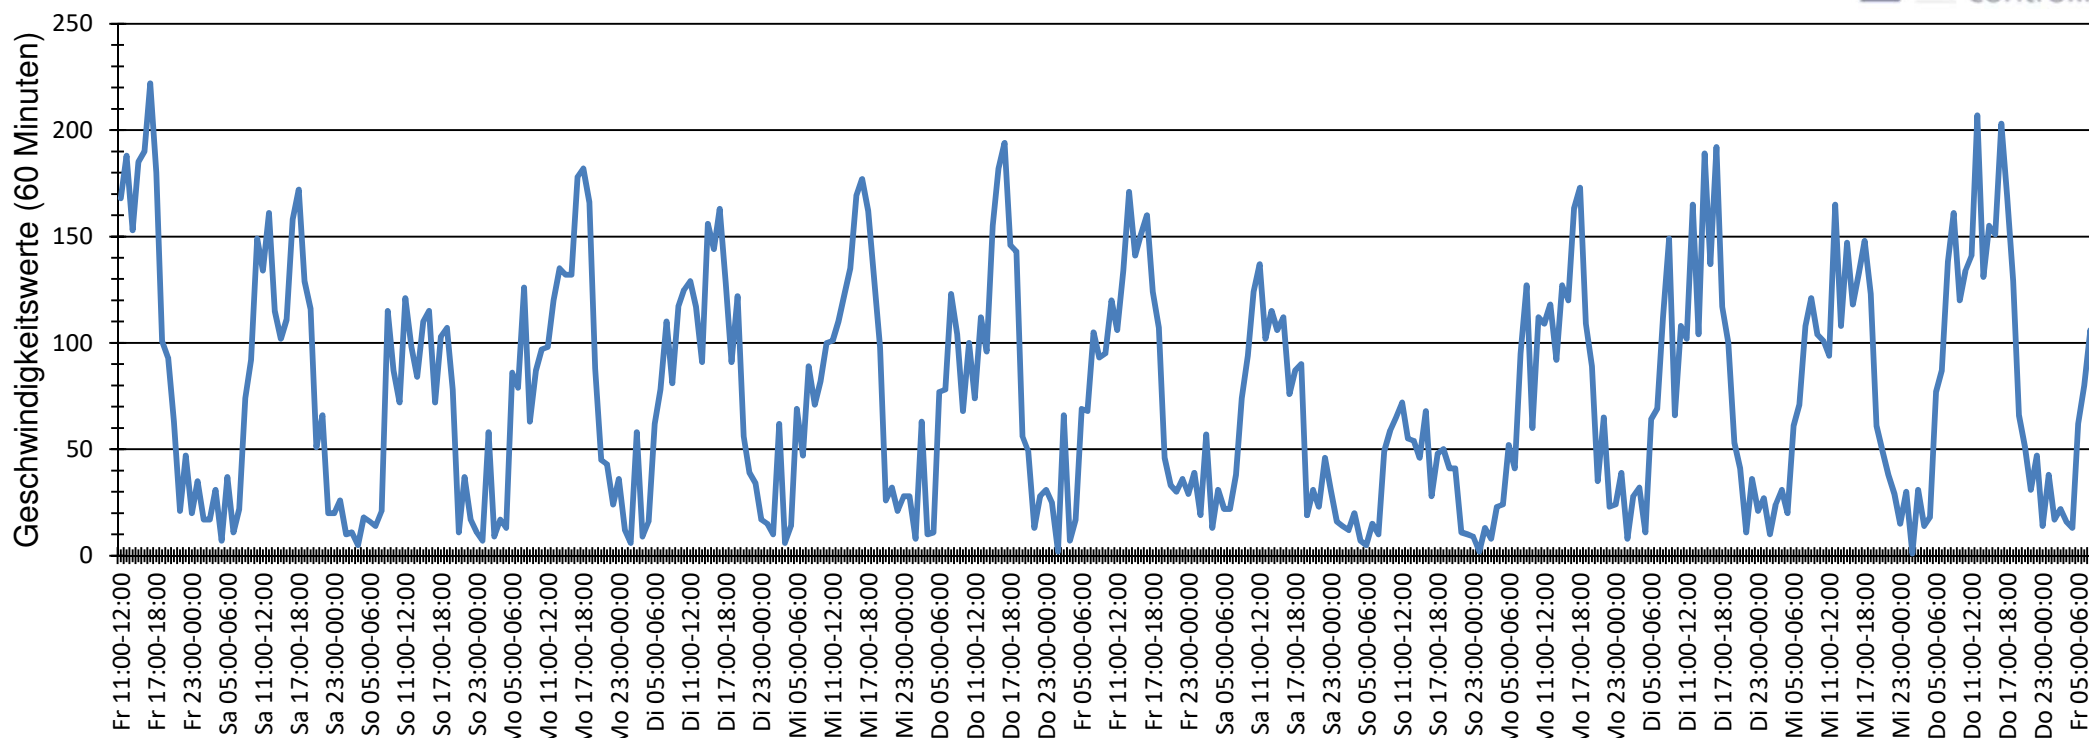

# Verlauf Anzahl der Geschwindigkeitswerte

<b>Auswertezeit</b>	Freitag, 11. Oktober 2019,11:00 - Freitag, 25. Oktober 2019,09:00					
<b>Tempolimit</b>	50 km/h	<b>Werte</b>	<b>Fahrzeuge</b>	<b>Vd[km/h]</b>	<b>Vmax[km/h]</b>	<b>V85 [km/h]</b>
<b>Geschwindigkeitsübertretung</b>	4,25 %	25293	3694	35	88	45
<b>DTV</b>	265					
<b>DJV</b>	96725					
<b>Fahrtrichtung</b>	Beide Richtungen					
<b>Bearbeiter:</b>						
<b>Kommentar:</b>						
<b>Messort:</b>	Königsberger Str. 8					
<b>Ankommende Fahrzeuge Richtung:</b>	Brummelweg					
<b>Abfahrende Fahrzeuge Richtung:</b>	Breslauer Str.					

# Verlauf Mittlere und Maximale Geschwindigkeit

<b>Auswertezeit</b> Freitag, 11. Oktober 2019,11:00 - Freitag, 25. Oktober 2019,09:00						
<b>Tempolimit</b>	50 km/h	<b>Werte</b>	<b>Fahrzeuge</b>	<b>Vd[km/h]</b>	<b>Vmax[km/h]</b>	<b>V85 [km/h]</b>
<b>Geschwindigkeitsübertretung</b>	4,25 %	25293	3694	35	88	45
<b>DTV</b>	265					
<b>DJV</b>	96725					
<b>Fahrtrichtung</b>	Beide Richtungen					
<b>Bearbeiter:</b>						
<b>Kommentar:</b>						
<b>Messort:</b>	Königsberger Str. 8					
<b>Ankommende Fahrzeuge Richtung:</b>	Brummelweg					
<b>Abfahrende Fahrzeuge Richtung:</b>	Breslauer Str.					