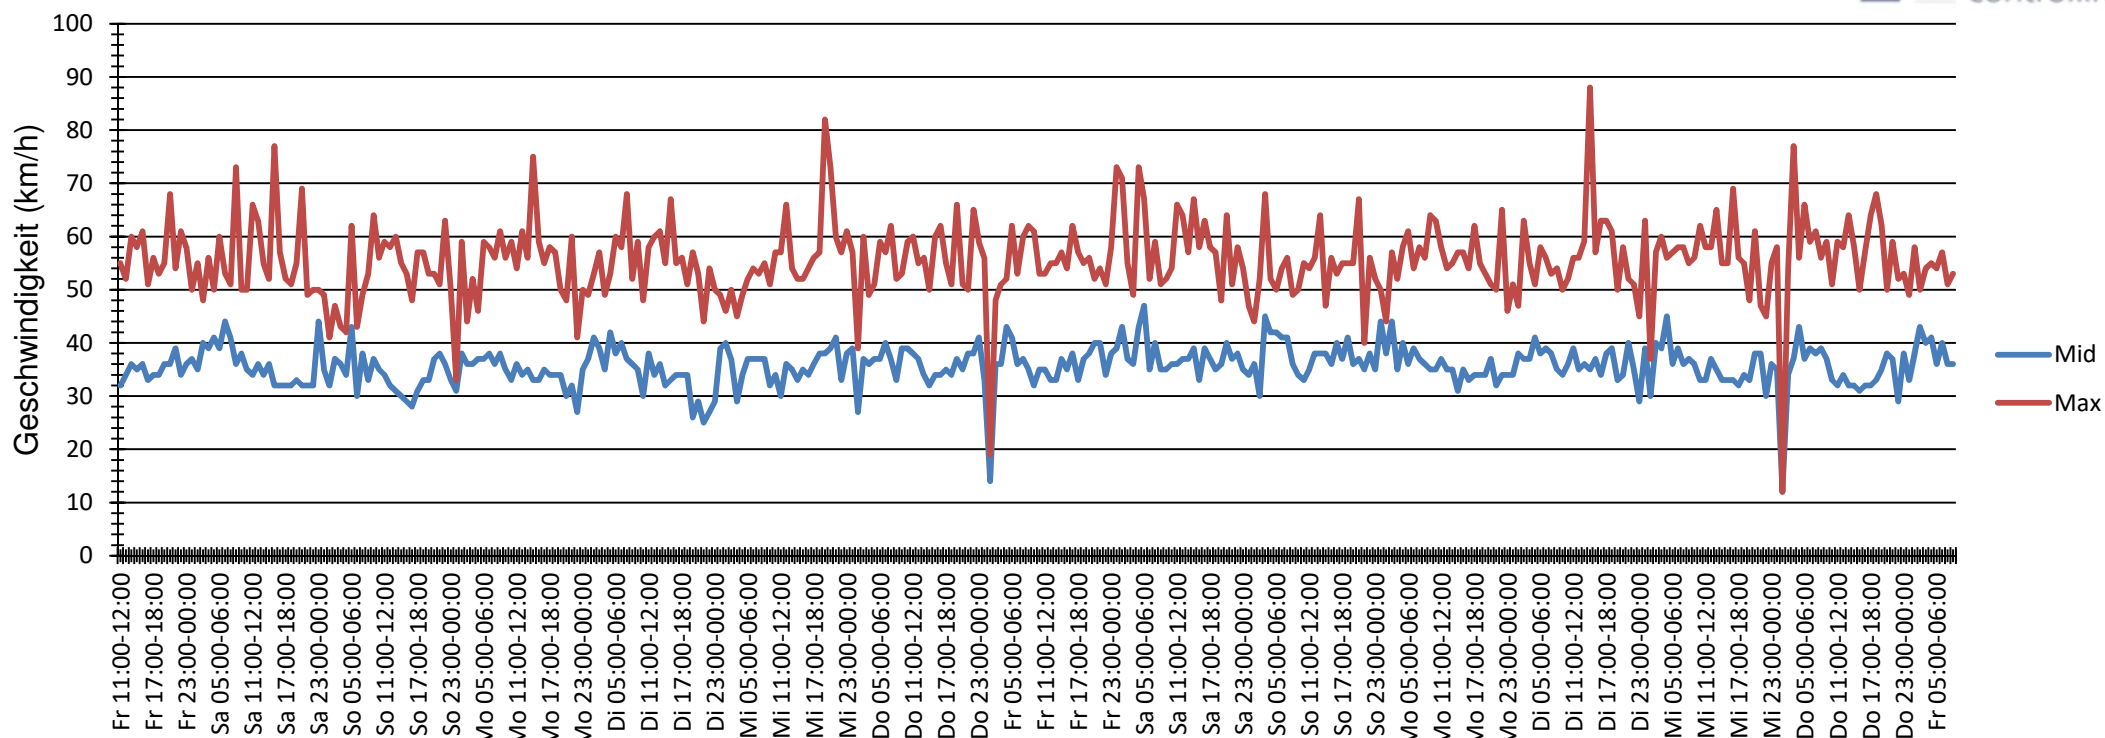

# Verlauf Anzahl der Geschwindigkeitswerte

<b>Auswertezeit</b>	Freitag, 11. Oktober 2019,11:00 - Freitag, 25. Oktober 2019,09:00					
<b>Tempolimit</b>	50 km/h	<b>Werte</b>	<b>Fahrzeuge</b>	<b>Vd[km/h]</b>	<b>Vmax[km/h]</b>	<b>V85 [km/h]</b>
<b>Geschwindigkeitsübertretung</b>	4,25 %	25293	3694	35	88	45
<b>DTV</b>	265					
<b>DJV</b>	96725					
<b>Fahrtrichtung</b>	Beide Richtungen					
<b>Bearbeiter:</b>						
<b>Kommentar:</b>						
<b>Messort:</b>	Königsberger Str. 8					
<b>Ankommende Fahrzeuge Richtung:</b>	Brummelweg					
<b>Abfahrende Fahrzeuge Richtung:</b>	Breslauer Str.					

# Verlauf Mittlere und Maximale Geschwindigkeit

<b>Auswertezeit</b> Freitag, 11. Oktober 2019,11:00 - Freitag, 25. Oktober 2019,09:00						
<b>Tempolimit</b>	50 km/h	<b>Werte</b>	<b>Fahrzeuge</b>	<b>Vd[km/h]</b>	<b>Vmax[km/h]</b>	<b>V85 [km/h]</b>
<b>Geschwindigkeitsübertretung</b>	4,25 %	25293	3694	35	88	45
<b>DTV</b>	265					
<b>DJV</b>	96725					
<b>Fahrtrichtung</b>	Beide Richtungen					
<b>Bearbeiter:</b>						
<b>Kommentar:</b>						
<b>Messort:</b>	Königsberger Str. 8					
<b>Ankommende Fahrzeuge Richtung:</b>	Brummelweg					
<b>Abfahrende Fahrzeuge Richtung:</b>	Breslauer Str.					