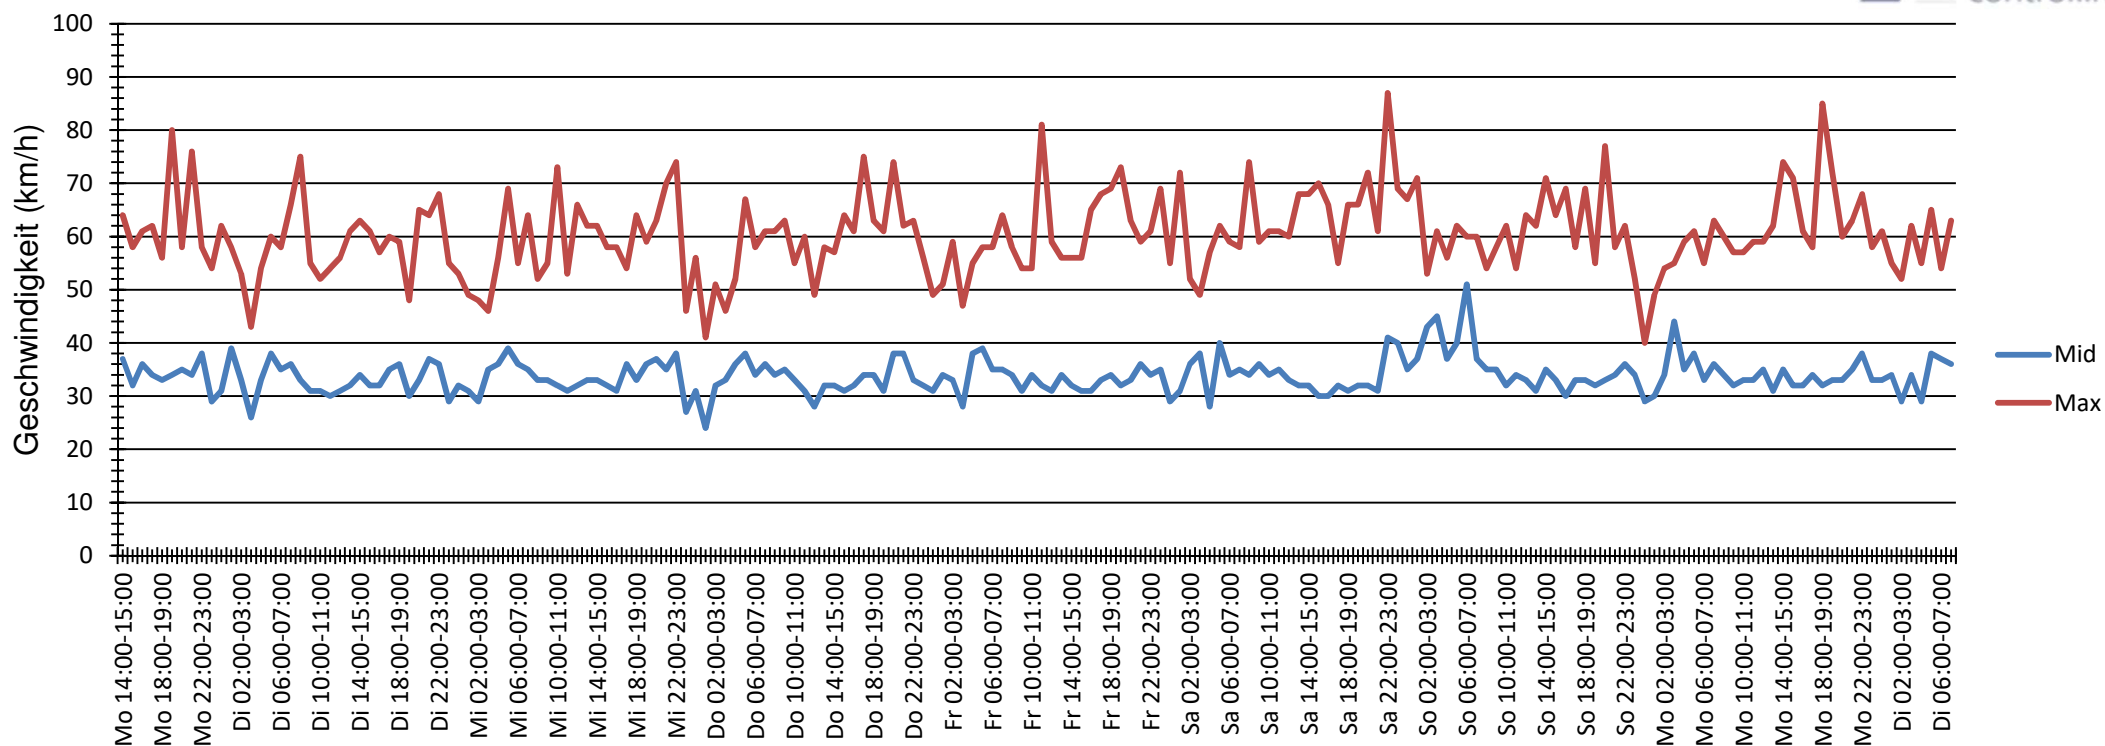

# Verlauf Anzahl der Geschwindigkeitswerte

<b>Auswertezeit</b> Montag, 16. September 2019,14:00 - Dienstag, 24. September 2019,08:00						
<b>Tempolimit</b>	30 km/h	<b>Werte</b>	<b>Fahrzeuge</b>	<b>Vd[km/h]</b>	<b>Vmax[km/h]</b>	<b>V85 [km/h]</b>
<b>Geschwindigkeitsübertretung</b>	61,36 %	41064	5690	33	87	43
<b>DTV</b>	734					
<b>DJV</b>	267910					
<b>Fahrtrichtung</b>	Beide Richtungen					
<b>Bearbeiter:</b>						
<b>Kommentar:</b>						
<b>Messort:</b>	Zollhausweg 29					
<b>Ankommende Fahrzeuge Richtung:</b>	Grillenstr.					
<b>Abfahrende Fahrzeuge Richtung:</b>	Brummelweg					

## Verlauf Mittlere und Maximale Geschwindigkeit

<b>Auswertezeit</b> Montag, 16. September 2019,14:00 - Dienstag, 24. September 2019,08:00						
<b>Tempolimit</b>	30 km/h	<b>Werte</b>	<b>Fahrzeuge</b>	<b>Vd[km/h]</b>	<b>Vmax[km/h]</b>	<b>V85 [km/h]</b>
<b>Geschwindigkeitsübertretung</b>	61,36 %	41064	5690	33	87	43
<b>DTV</b>	734					
<b>DJV</b>	267910					
<b>Fahrtrichtung</b>	Beide Richtungen					
<b>Bearbeiter:</b>						
<b>Kommentar:</b>						
<b>Messort:</b>	Zollhausweg 29					
<b>Ankommende Fahrzeuge Richtung:</b>	Grillenstr.					
<b>Abfahrende Fahrzeuge Richtung:</b>	Brummelweg					