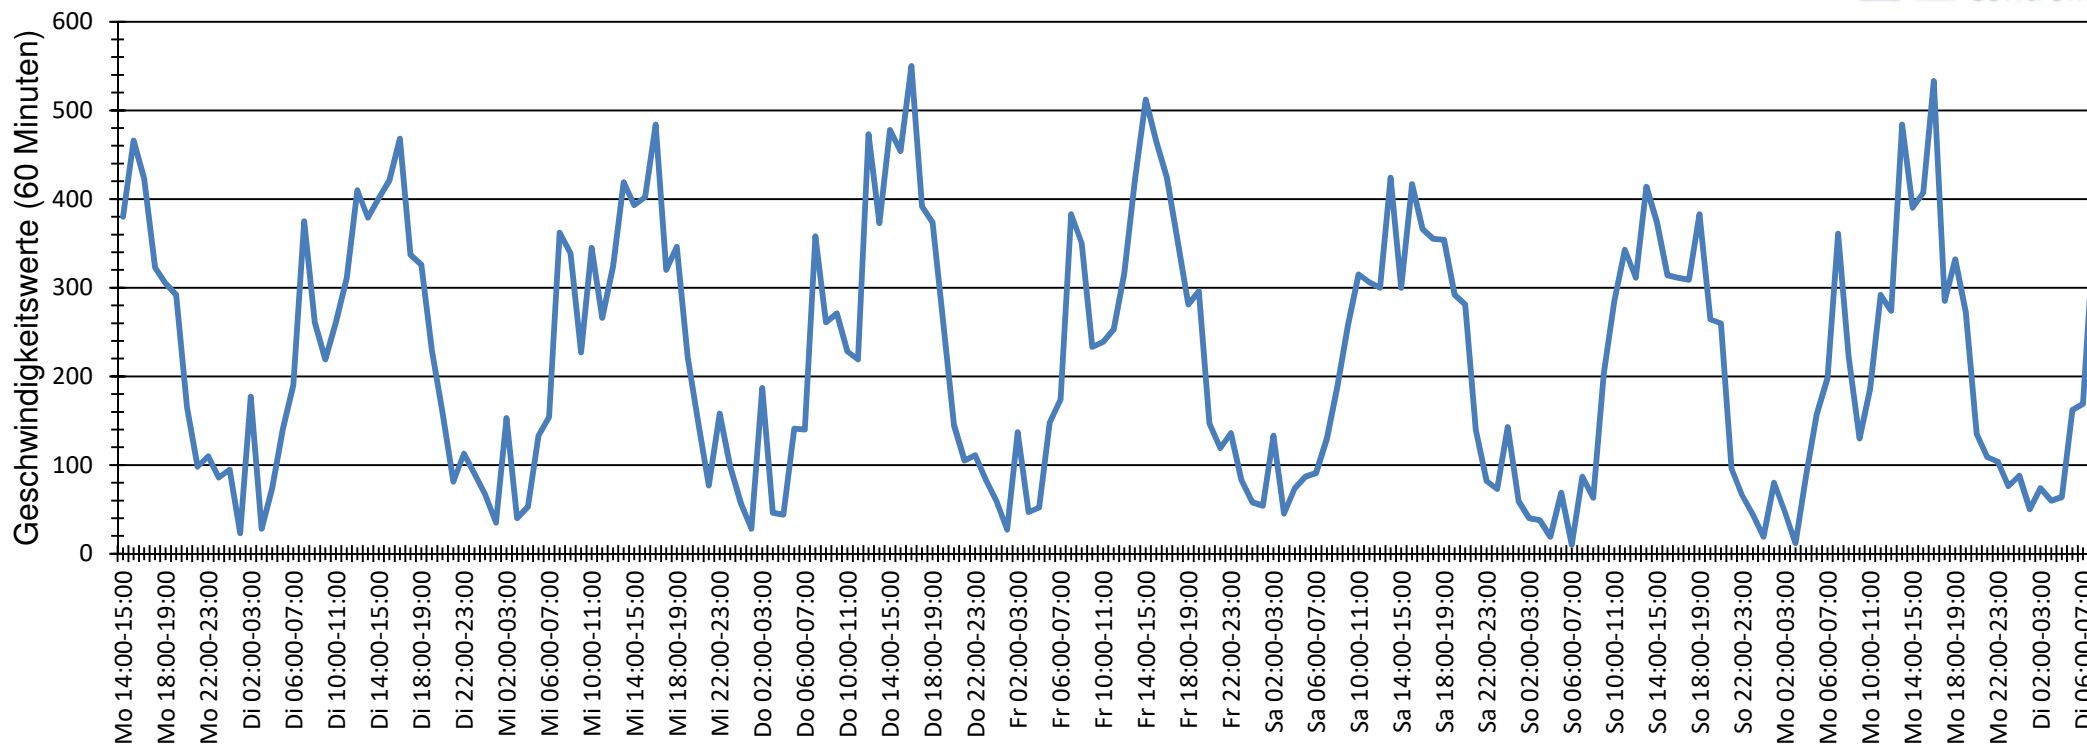

# Verlauf Anzahl der Geschwindigkeitswerte

<b>Auswertezeit</b> Montag, 16. September 2019,14:00 - Dienstag, 24. September 2019,08:00						
<b>Tempolimit</b>	30 km/h	<b>Werte</b>	<b>Fahrzeuge</b>	<b>Vd[km/h]</b>	<b>Vmax[km/h]</b>	<b>V85 [km/h]</b>
<b>Geschwindigkeitsübertretung</b>	61,36 %	41064	5690	33	87	43
<b>DTV</b>	734					
<b>DJV</b>	267910					
<b>Fahrtrichtung</b>	Beide Richtungen					
<b>Bearbeiter:</b>						
<b>Kommentar:</b>						
<b>Messort:</b>	Zollhausweg 29					
<b>Ankommende Fahrzeuge Richtung:</b>	Grillenstr.					
<b>Abfahrende Fahrzeuge Richtung:</b>	Brummelweg					

## Verlauf Mittlere und Maximale Geschwindigkeit

<b>Auswertezeit</b> Montag, 16. September 2019,14:00 - Dienstag, 24. September 2019,08:00						
<b>Tempolimit</b>	30 km/h	<b>Werte</b>	<b>Fahrzeuge</b>	<b>Vd[km/h]</b>	<b>Vmax[km/h]</b>	<b>V85 [km/h]</b>
<b>Geschwindigkeitsübertretung</b>	61,36 %	41064	5690	33	87	43
<b>DTV</b>	734					
<b>DJV</b>	267910					
<b>Fahrtrichtung</b>	Beide Richtungen					
<b>Bearbeiter:</b>						
<b>Kommentar:</b>						
<b>Messort:</b>	Zollhausweg 29					
<b>Ankommende Fahrzeuge Richtung:</b>	Grillenstr.					
<b>Abfahrende Fahrzeuge Richtung:</b>	Brummelweg					