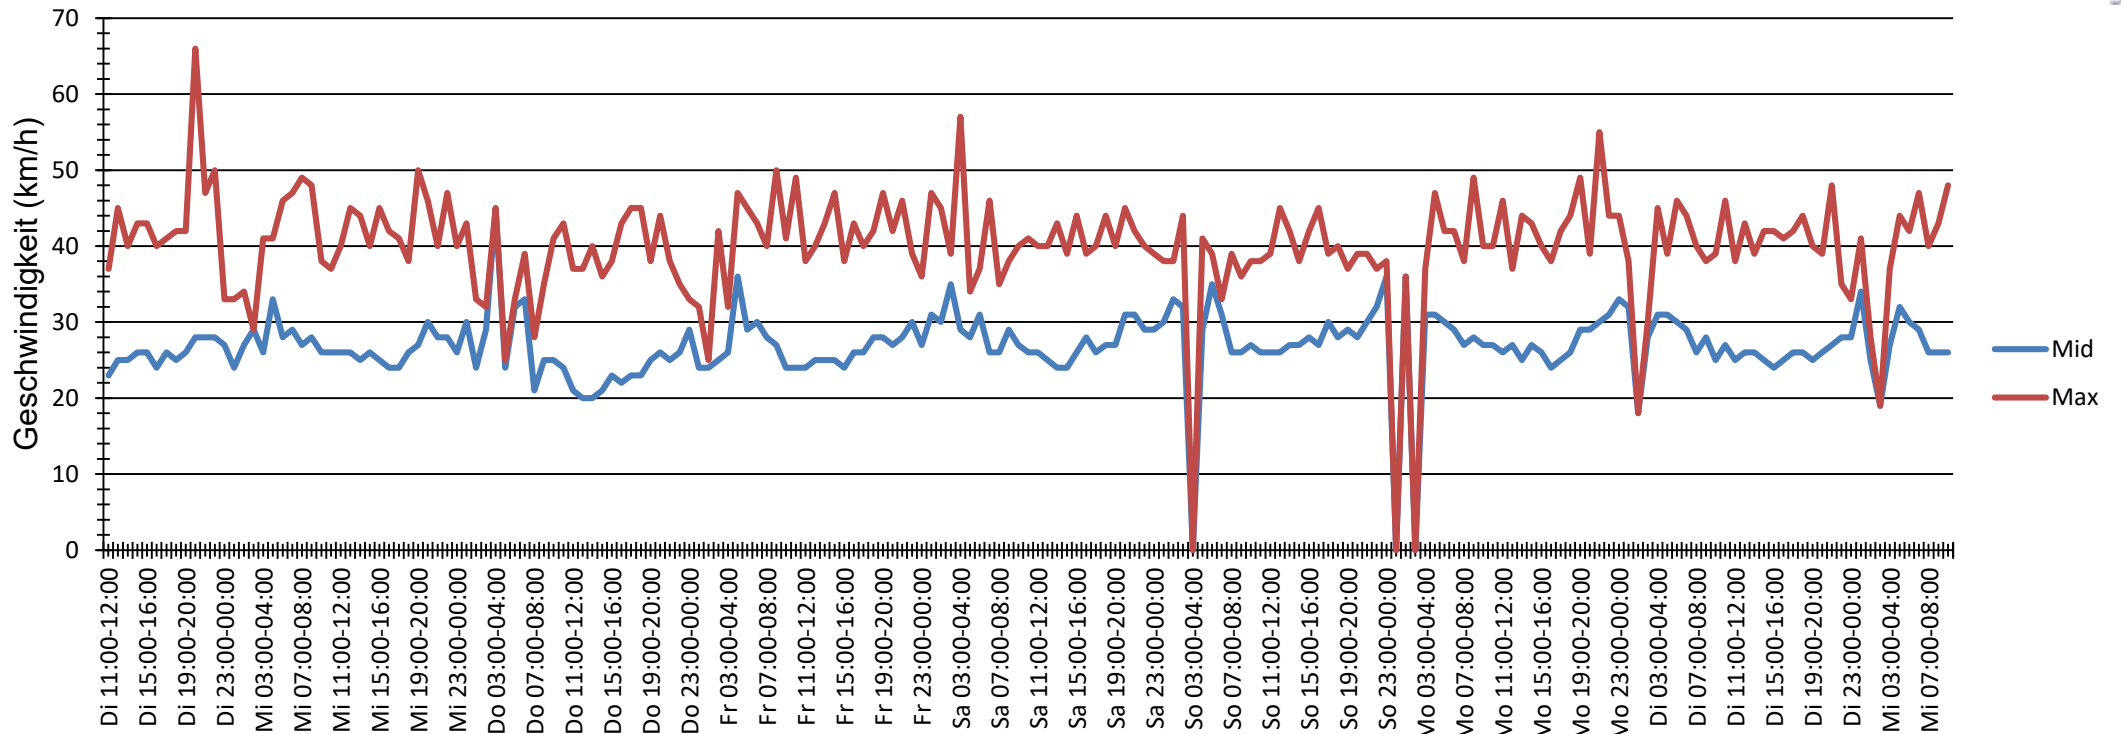

Verlauf Anzahl der Geschwindigkeitswerte

Auswertzeit Dienstag, 19. Mai 2020,11:00 - Mittwoch, 27. Mai 2020,10:00						
Tempolimit	30 km/h	Werte	Fahrzeuge	Vd[km/h]	Vmax[km/h]	V85 [km/h]
Geschwindigkeitsübertretung	26,18 %	12805	1399	26	66	33
DTV	176					
DJV	64240					
Fahrtrichtung	Beide Richtungen					
Bearbeiter:						
Kommentar:						
Messort:	Brummelweg 151					
Ankommende Fahrzeuge Richtung:	Zollhausweg					
Abfahrende Fahrzeuge Richtung:	Thaddäusstr.					

Verlauf Mittlere und Maximale Geschwindigkeit

Auswertzeit	Dienstag, 19. Mai 2020,11:00 - Mittwoch, 27. Mai 2020,10:00					
Tempolimit	30 km/h	Werte	Fahrzeuge	Vd[km/h]	Vmax[km/h]	V85 [km/h]
Geschwindigkeitsübertretung	26,18 %	12805	1399	26	66	33
DTV	176					
DJV	64240					
Fahrtrichtung	Beide Richtungen					
Bearbeiter:						
Kommentar:						
Messort:	Brummelweg 151					
Ankommende Fahrzeuge Richtung:	Zollhausweg					
Abfahrende Fahrzeuge Richtung:	Thaddäusstr.					