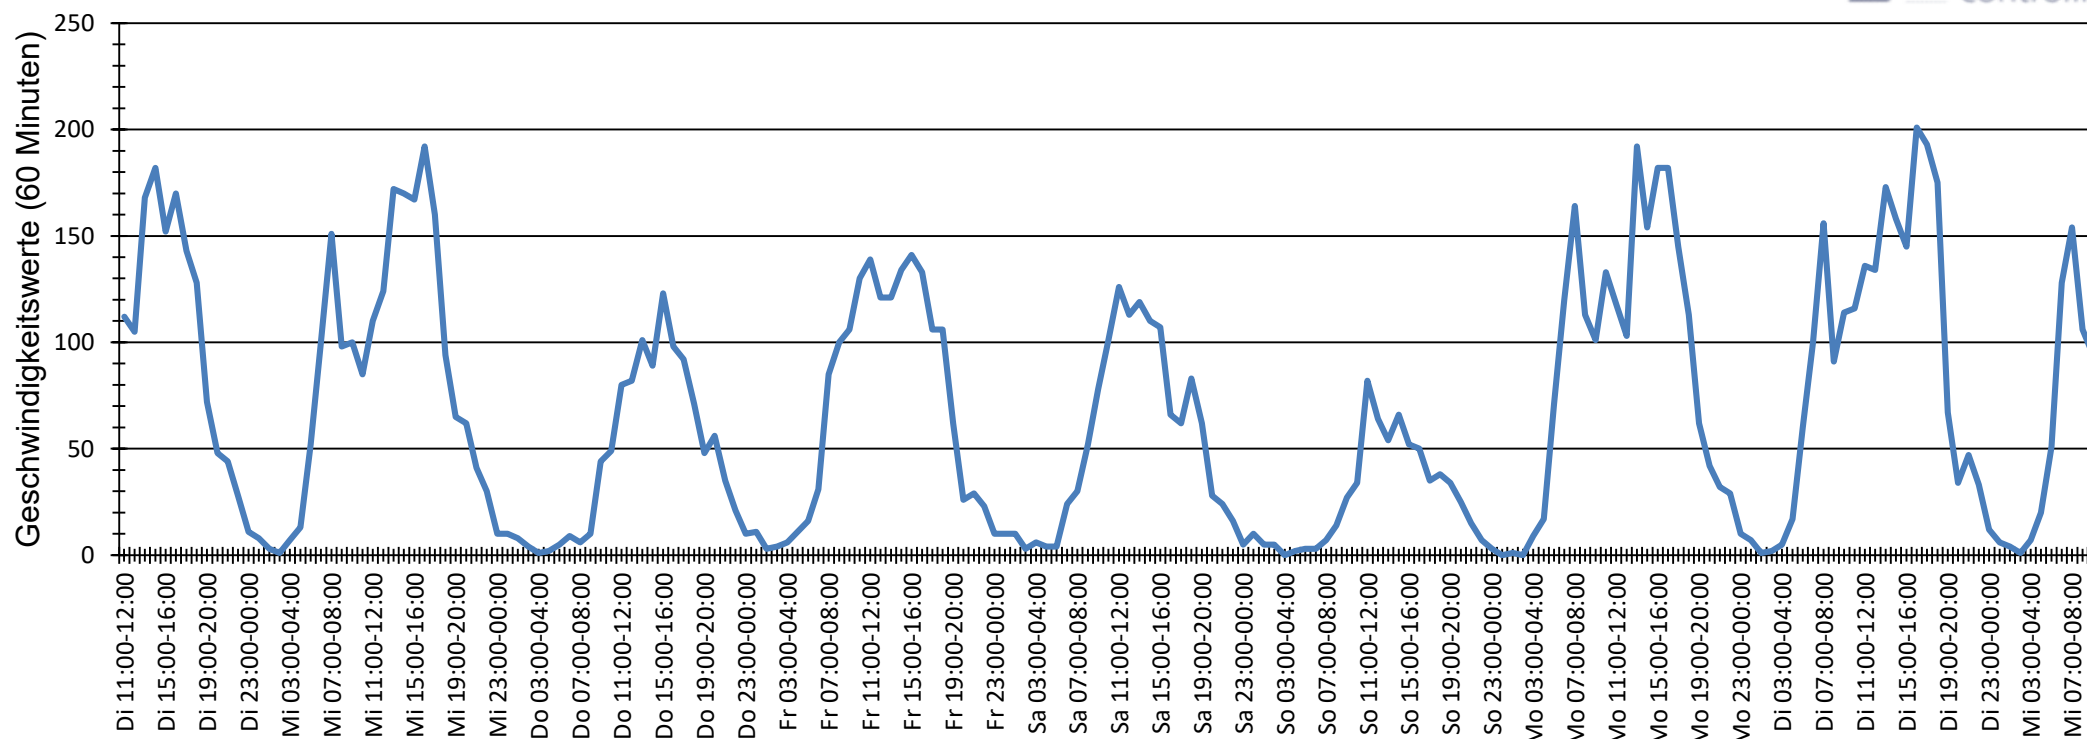

Verlauf Anzahl der Geschwindigkeitswerte

Auswertzeit Dienstag, 19. Mai 2020,11:00 - Mittwoch, 27. Mai 2020,10:00						
Tempolimit	30 km/h	Werte	Fahrzeuge	Vd[km/h]	Vmax[km/h]	V85 [km/h]
Geschwindigkeitsübertretung	26,18 %	12805	1399	26	66	33
DTV	176					
DJV	64240					
Fahrtrichtung	Beide Richtungen					
Bearbeiter:						
Kommentar:						
Messort:	Brummelweg 151					
Ankommende Fahrzeuge Richtung:	Zollhausweg					
Abfahrende Fahrzeuge Richtung:	Thaddäusstr.					

Verlauf Mittlere und Maximale Geschwindigkeit

Auswertzeit	Dienstag, 19. Mai 2020,11:00 - Mittwoch, 27. Mai 2020,10:00					
Tempolimit	30 km/h	Werte	Fahrzeuge	Vd[km/h]	Vmax[km/h]	V85 [km/h]
Geschwindigkeitsübertretung	26,18 %	12805	1399	26	66	33
DTV	176					
DJV	64240					
Fahrtrichtung	Beide Richtungen					
Bearbeiter:						
Kommentar:						
Messort:	Brummelweg 151					
Ankommende Fahrzeuge Richtung:	Zollhausweg					
Abfahrende Fahrzeuge Richtung:	Thaddäusstr.					