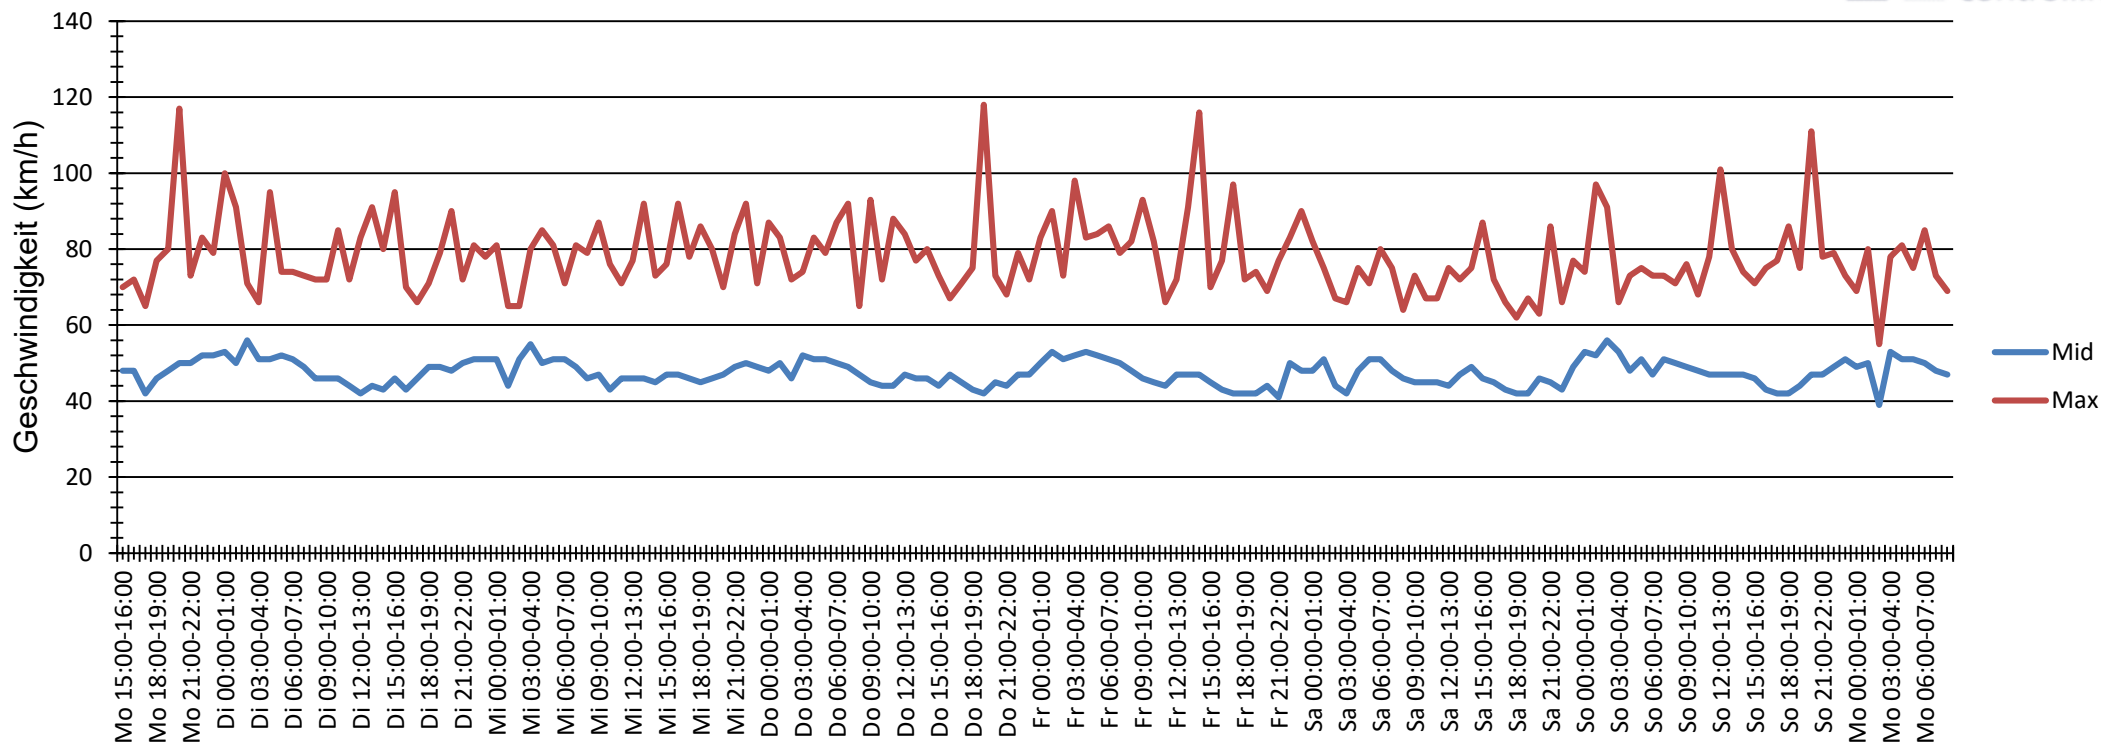

## Verlauf Anzahl der Geschwindigkeitswerte

<b>Auswertzeit</b> Montag, 11. Mai 2020,15:00 - Montag, 18. Mai 2020,09:00						
<b>Tempolimit</b>	50 km/h	<b>Werte</b>	<b>Fahrzeuge</b>	<b>Vd[km/h]</b>	<b>Vmax[km/h]</b>	<b>V85 [km/h]</b>
<b>Geschwindigkeitsübertretung</b>	30,33 %	112622	21714	46	118	54
<b>DTV</b>	3217					
<b>DJV</b>	1174205					
<b>Fahrtrichtung</b>	Beide Richtungen					
<b>Bearbeiter:</b>						
<b>Kommentar:</b>						
<b>Messort:</b>	Holter Str. 33					
<b>Ankommende Fahrzeuge Richtung:</b>	Oststr.					
<b>Abfahrende Fahrzeuge Richtung:</b>	Paderborner Str.					

# Verlauf Mittlere und Maximale Geschwindigkeit

<b>Auswertzeit</b> Montag, 11. Mai 2020,15:00 - Montag, 18. Mai 2020,09:00						
<b>Tempolimit</b>	50 km/h	<b>Werte</b>	<b>Fahrzeuge</b>	<b>Vd[km/h]</b>	<b>Vmax[km/h]</b>	<b>V85 [km/h]</b>
<b>Geschwindigkeitsübertretung</b>	30,33 %	112622	21714	46	118	54
<b>DTV</b>	3217					
<b>DJV</b>	1174205					
<b>Fahrtrichtung</b>	Beide Richtungen					
<b>Bearbeiter:</b>						
<b>Kommentar:</b>						
<b>Messort:</b>	Holter Str. 33					
<b>Ankommende Fahrzeuge Richtung:</b>	Oststr.					
<b>Abfahrende Fahrzeuge Richtung:</b>	Paderborner Str.					