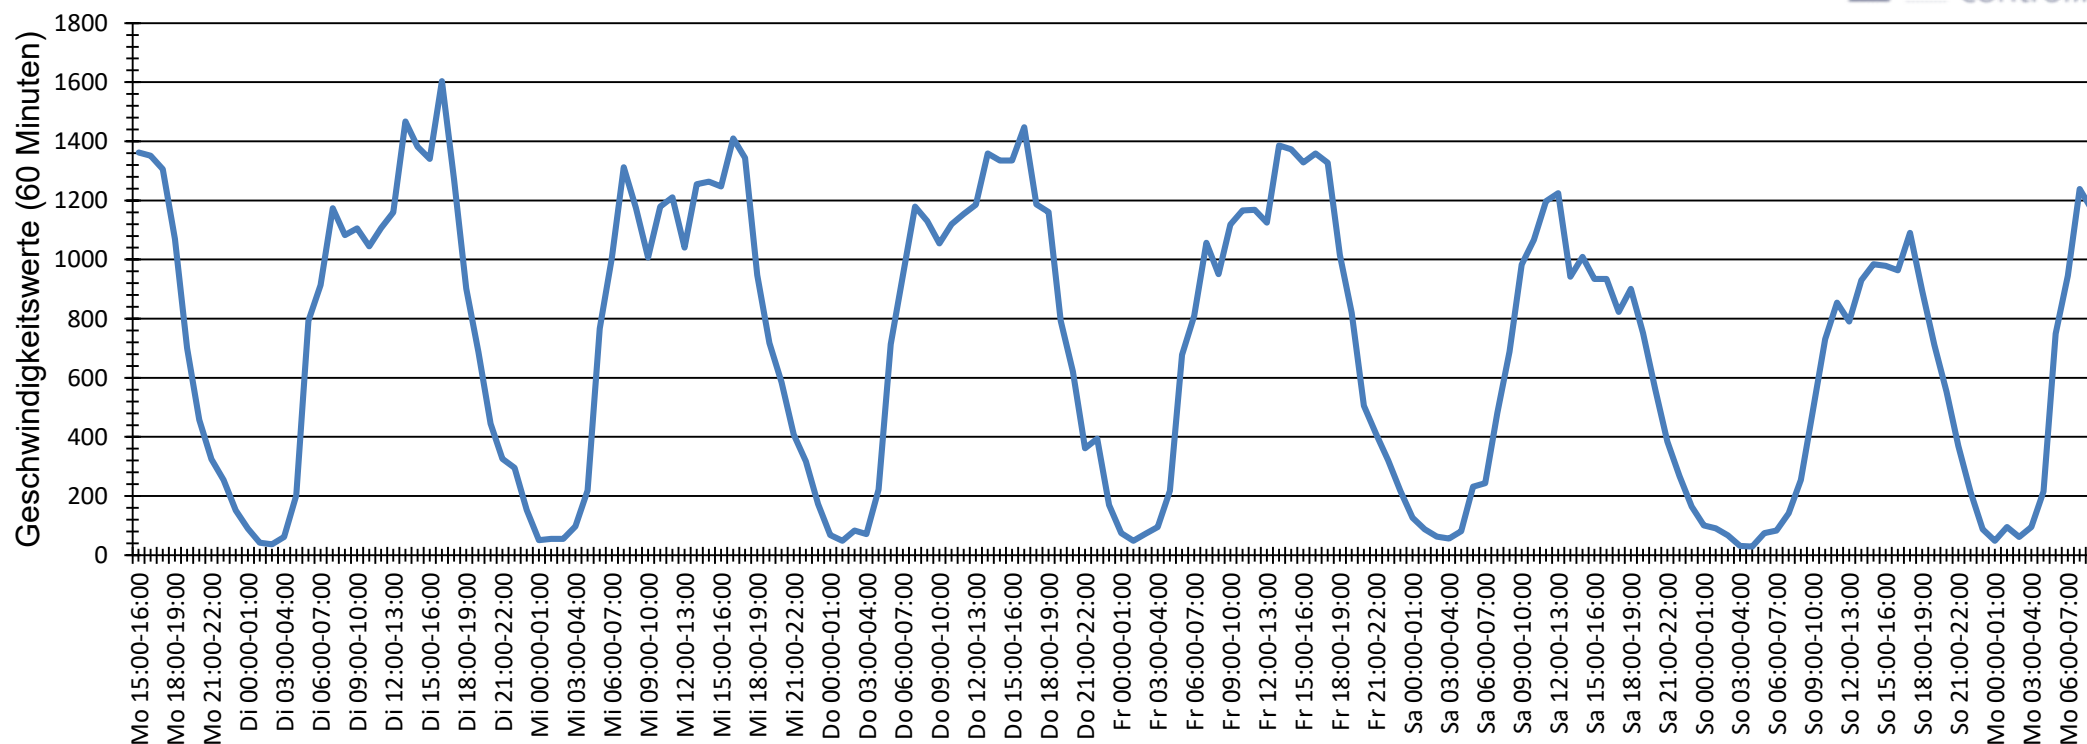

## Verlauf Anzahl der Geschwindigkeitswerte

<b>Auswertzeit</b> Montag, 11. Mai 2020,15:00 - Montag, 18. Mai 2020,09:00						
<b>Tempolimit</b>	50 km/h	<b>Werte</b>	<b>Fahrzeuge</b>	<b>Vd[km/h]</b>	<b>Vmax[km/h]</b>	<b>V85 [km/h]</b>
<b>Geschwindigkeitsübertretung</b>	30,33 %	112622	21714	46	118	54
<b>DTV</b>	3217					
<b>DJV</b>	1174205					
<b>Fahrtrichtung</b>	Beide Richtungen					
<b>Bearbeiter:</b>						
<b>Kommentar:</b>						
<b>Messort:</b>	Holter Str. 33					
<b>Ankommende Fahrzeuge Richtung:</b>	Oststr.					
<b>Abfahrende Fahrzeuge Richtung:</b>	Paderborner Str.					

# Verlauf Mittlere und Maximale Geschwindigkeit

<b>Auswertzeit</b> Montag, 11. Mai 2020,15:00 - Montag, 18. Mai 2020,09:00						
<b>Tempolimit</b>	50 km/h	<b>Werte</b>	<b>Fahrzeuge</b>	<b>Vd[km/h]</b>	<b>Vmax[km/h]</b>	<b>V85 [km/h]</b>
<b>Geschwindigkeitsübertretung</b>	30,33 %	112622	21714	46	118	54
<b>DTV</b>	3217					
<b>DJV</b>	1174205					
<b>Fahrtrichtung</b>	Beide Richtungen					
<b>Bearbeiter:</b>						
<b>Kommentar:</b>						
<b>Messort:</b>	Holter Str. 33					
<b>Ankommende Fahrzeuge Richtung:</b>	Oststr.					
<b>Abfahrende Fahrzeuge Richtung:</b>	Paderborner Str.					