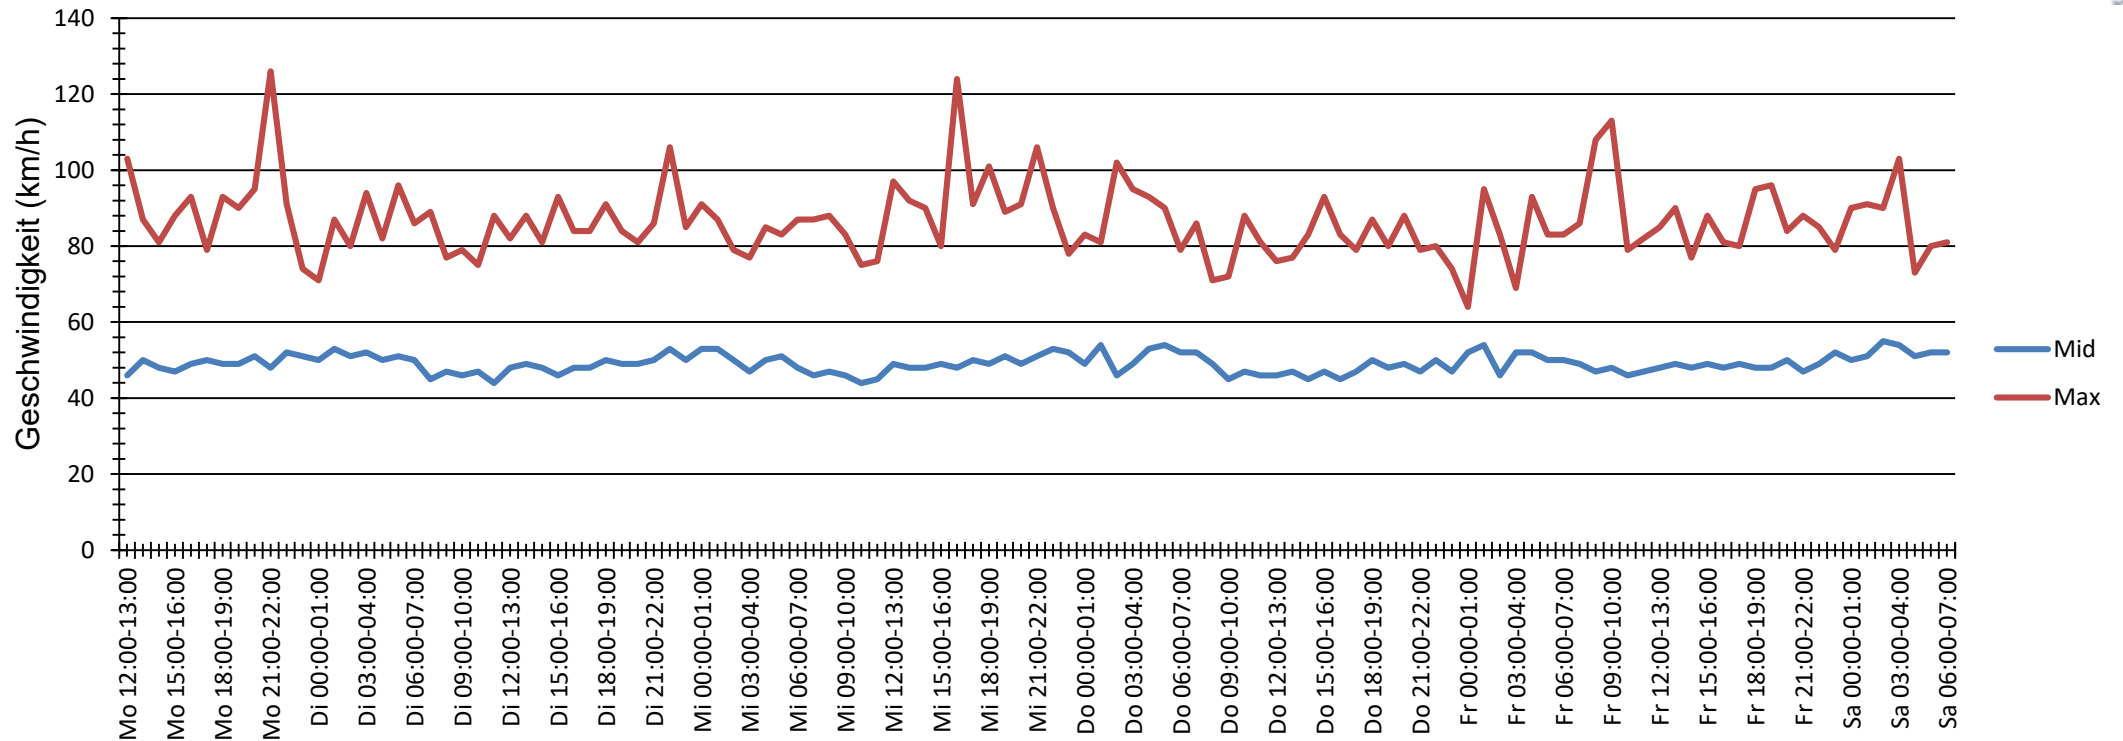

# Verlauf Anzahl der Geschwindigkeitswerte

<b>Auswertzeit</b> Montag, 18. Mai 2020,12:00 - Samstag, 23. Mai 2020,07:00						
<b>Tempolimit</b>	50 km/h	<b>Werte</b>	<b>Fahrzeuge</b>	<b>Vd[km/h]</b>	<b>Vmax[km/h]</b>	<b>V85 [km/h]</b>
<b>Geschwindigkeitsübertretung</b>	40,47 %	51311	10305	48	126	58
<b>DTV</b>	2151					
<b>DJV</b>	785115					
<b>Fahrtrichtung</b>	Beide Richtungen					
<b>Bearbeiter:</b>						
<b>Kommentar:</b>						
<b>Messort:</b>	Paderborner Str. 464					
<b>Ankommende Fahrzeuge Richtung:</b>	Kaunitz Zentrum					
<b>Abfahrende Fahrzeuge Richtung:</b>	Hövelhof					

## Verlauf Mittlere und Maximale Geschwindigkeit

<b>Auswertzeit</b>	Montag, 18. Mai 2020,12:00 - Samstag, 23. Mai 2020,07:00					
<b>Tempolimit</b>	50 km/h	<b>Werte</b>	<b>Fahrzeuge</b>	<b>Vd[km/h]</b>	<b>Vmax[km/h]</b>	<b>V85 [km/h]</b>
<b>Geschwindigkeitsübertretung</b>	40,47 %	51311	10305	48	126	58
<b>DTV</b>	2151					
<b>DJV</b>	785115					
<b>Fahrtrichtung</b>	Beide Richtungen					
<b>Bearbeiter:</b>						
<b>Kommentar:</b>						
<b>Messort:</b>	Paderborner Str. 464					
<b>Ankommende Fahrzeuge Richtung:</b>	Kaunitz Zentrum					
<b>Abfahrende Fahrzeuge Richtung:</b>	Hövelhof					