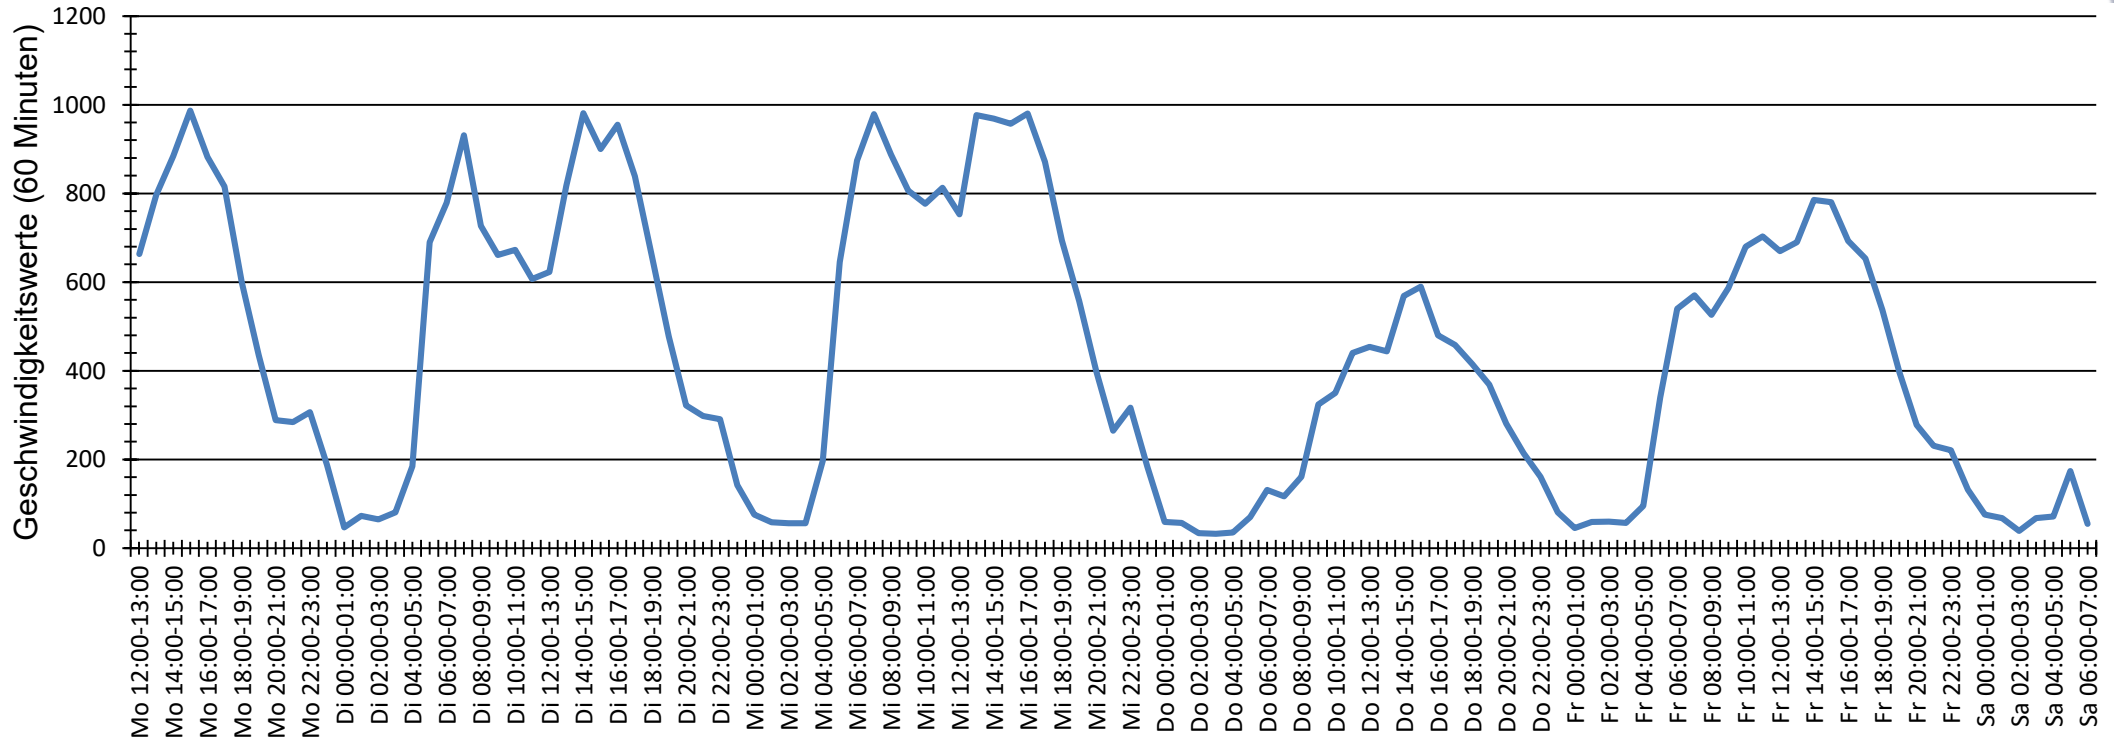

# Verlauf Anzahl der Geschwindigkeitswerte

<b>Auswertzeit</b> Montag, 18. Mai 2020,12:00 - Samstag, 23. Mai 2020,07:00						
<b>Tempolimit</b>	50 km/h	<b>Werte</b>	<b>Fahrzeuge</b>	<b>Vd[km/h]</b>	<b>Vmax[km/h]</b>	<b>V85 [km/h]</b>
<b>Geschwindigkeitsübertretung</b>	40,47 %	51311	10305	48	126	58
<b>DTV</b>	2151					
<b>DJV</b>	785115					
<b>Fahrtrichtung</b>	Beide Richtungen					
<b>Bearbeiter:</b>						
<b>Kommentar:</b>						
<b>Messort:</b>	Paderborner Str. 464					
<b>Ankommende Fahrzeuge Richtung:</b>	Kaunitz Zentrum					
<b>Abfahrende Fahrzeuge Richtung:</b>	Hövelhof					

## Verlauf Mittlere und Maximale Geschwindigkeit

<b>Auswertzeit</b>	Montag, 18. Mai 2020,12:00 - Samstag, 23. Mai 2020,07:00					
<b>Tempolimit</b>	50 km/h	<b>Werte</b>	<b>Fahrzeuge</b>	<b>Vd[km/h]</b>	<b>Vmax[km/h]</b>	<b>V85 [km/h]</b>
<b>Geschwindigkeitsübertretung</b>	40,47 %	51311	10305	48	126	58
<b>DTV</b>	2151					
<b>DJV</b>	785115					
<b>Fahrtrichtung</b>	Beide Richtungen					
<b>Bearbeiter:</b>						
<b>Kommentar:</b>						
<b>Messort:</b>	Paderborner Str. 464					
<b>Ankommende Fahrzeuge Richtung:</b>	Kaunitz Zentrum					
<b>Abfahrende Fahrzeuge Richtung:</b>	Hövelhof					