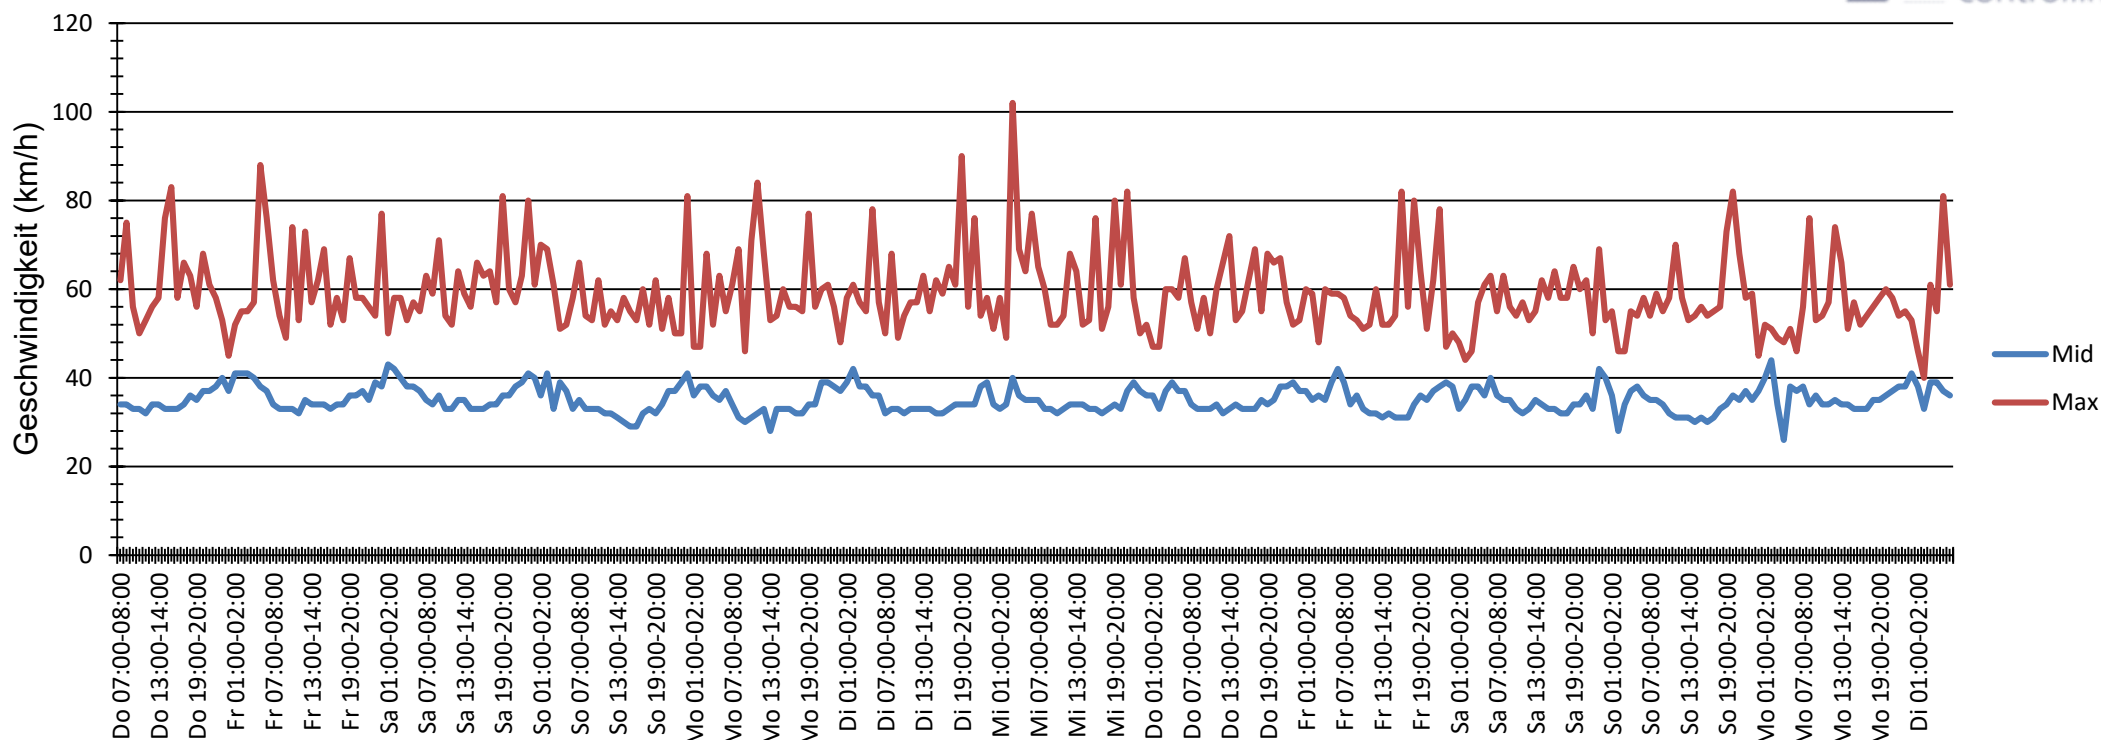

Verlauf Anzahl der Geschwindigkeitswerte

Auswertzeit Donnerstag, 2. April 2020,07:00 - Dienstag, 14. April 2020,07:00						
Tempolimit	30 km/h	Werte	Fahrzeuge	Vd[km/h]	Vmax[km/h]	V85 [km/h]
Geschwindigkeitsübertretung	68,69 %	84447	11851	34	102	42
DTV	988					
DJV	360620					
Fahrtrichtung	Beide Richtungen					
Bearbeiter:						
Kommentar:						
Messort:	Poststr. 7					
Ankommende Fahrzeuge Richtung:	Paderborner Str.					
Abfahrende Fahrzeuge Richtung:	Sender Str.					

Verlauf Mittlere und Maximale Geschwindigkeit

Auswertzeit Donnerstag, 2. April 2020,07:00 - Dienstag, 14. April 2020,07:00					
Tempolimit	30 km/h	Werte	Fahrzeuge	Vd[km/h]	Vmax[km/h]
Geschwindigkeitsübertretung	68,69 %	84447	11851	34	102
DTV	988				
DJV	360620				
Fahrtrichtung	Beide Richtungen				
Bearbeiter:					
Kommentar:					
Messort:	Poststr. 7				
Ankommende Fahrzeuge Richtung:	Paderborner Str.				
Abfahrende Fahrzeuge Richtung:	Sender Str.				