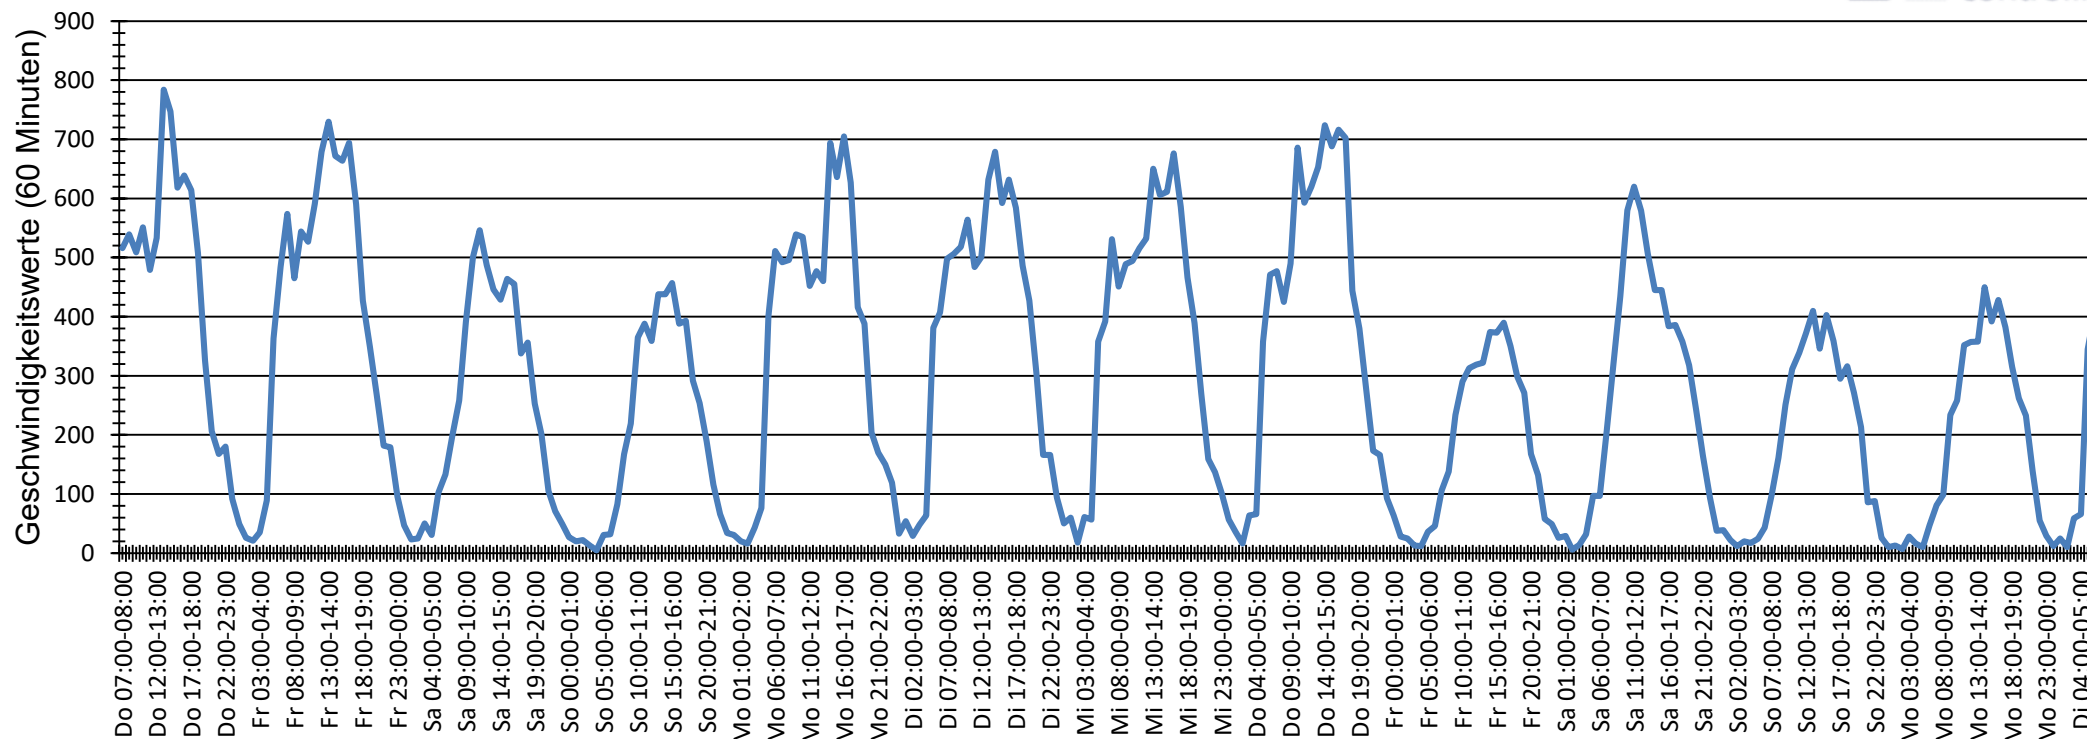

Verlauf Anzahl der Geschwindigkeitswerte

Auswertzeit Donnerstag, 2. April 2020,07:00 - Dienstag, 14. April 2020,07:00						
Tempolimit	30 km/h	Werte	Fahrzeuge	Vd[km/h]	Vmax[km/h]	V85 [km/h]
Geschwindigkeitsübertretung	68,69 %	84447	11851	34	102	42
DTV	988					
DJV	360620					
Fahrtrichtung	Beide Richtungen					
Bearbeiter:						
Kommentar:						
Messort:	Poststr. 7					
Ankommende Fahrzeuge Richtung:	Paderborner Str.					
Abfahrende Fahrzeuge Richtung:	Sender Str.					

Verlauf Mittlere und Maximale Geschwindigkeit

Auswertzeit Donnerstag, 2. April 2020,07:00 - Dienstag, 14. April 2020,07:00					
Tempolimit	30 km/h	Werte	Fahrzeuge	Vd[km/h]	Vmax[km/h]
Geschwindigkeitsübertretung	68,69 %	84447	11851	34	102
DTV	988				
DJV	360620				
Fahrtrichtung	Beide Richtungen				
Bearbeiter:					
Kommentar:					
Messort:	Poststr. 7				
Ankommende Fahrzeuge Richtung:	Paderborner Str.				
Abfahrende Fahrzeuge Richtung:	Sender Str.				