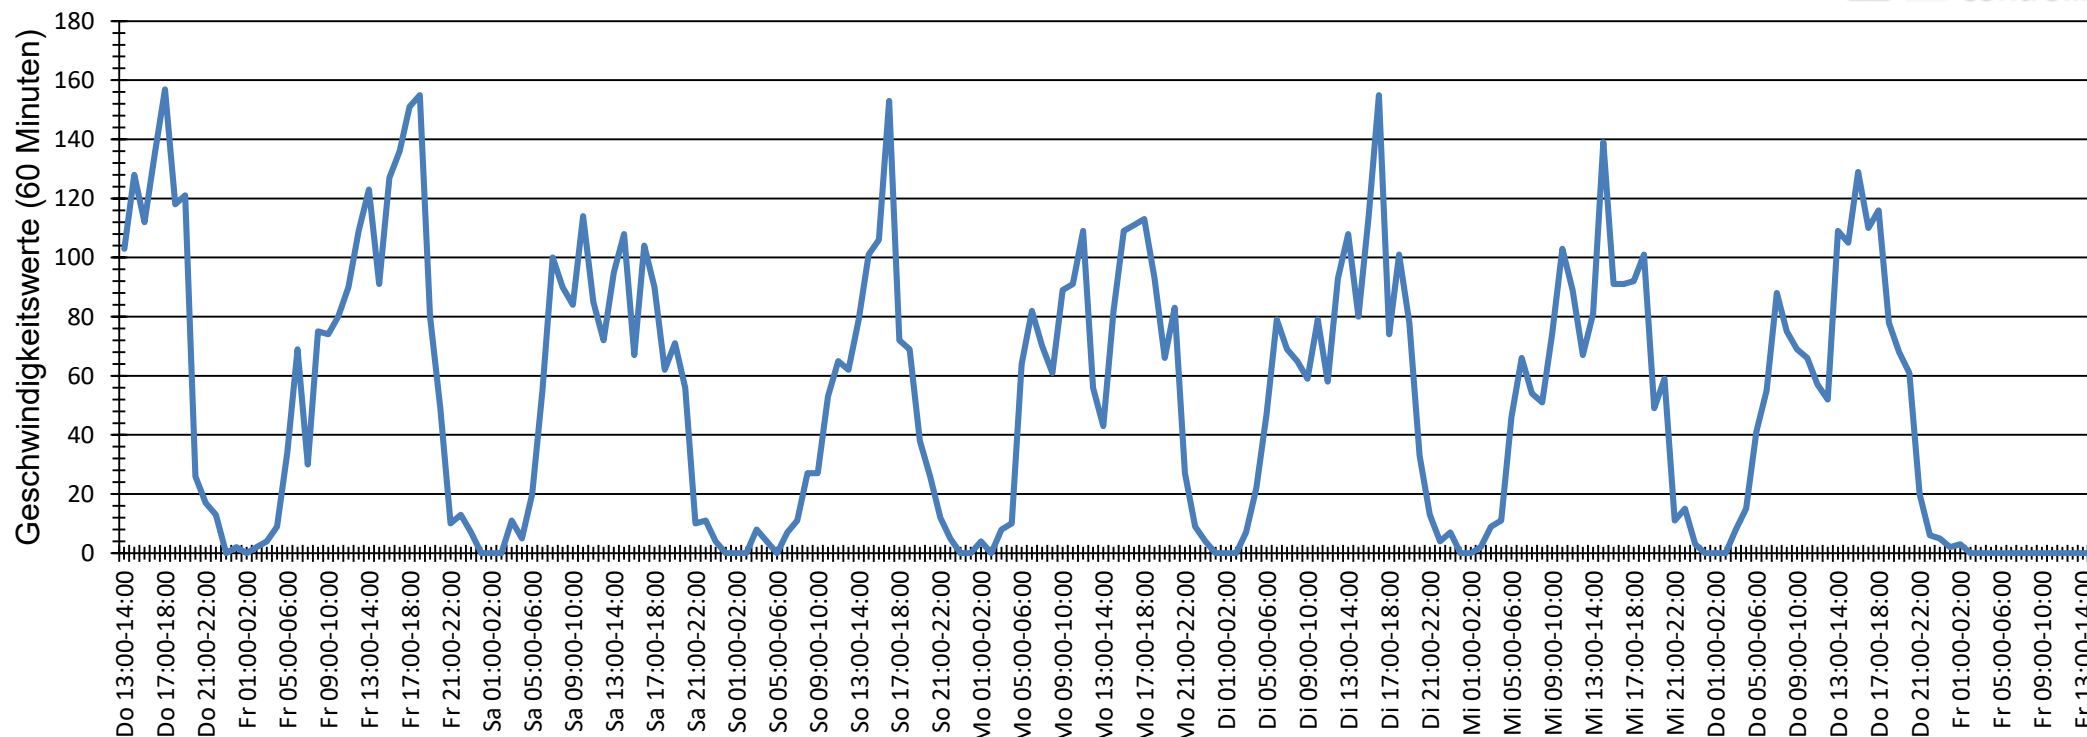

Verlauf Anzahl der Geschwindigkeitswerte

Auswertzeit	Donnerstag, 16. April 2020,13:00 - Freitag, 24. April 2020,15:00					
Tempolimit	100 km/h	Werte	Fahrzeuge	Vd[km/h]	Vmax[km/h]	V85 [km/h]
Geschwindigkeitsübertretung	0,13 %	10060	1840	44	129	66
DTV	228					
DJV	83220					
Fahrtrichtung	Beide Richtungen					
Bearbeiter:						
Kommentar:						
Messort:	Schulstr. 107					
Ankommende Fahrzeuge Richtung:	Zedernstr.					
Abfahrende Fahrzeuge Richtung:	Tannenstr.					

Verlauf Mittlere und Maximale Geschwindigkeit

Auswertzeit	Donnerstag, 16. April 2020,13:00 - Freitag, 24. April 2020,15:00					
Tempolimit	100 km/h	Werte	Fahrzeuge	Vd[km/h]	Vmax[km/h]	V85 [km/h]
Geschwindigkeitsübertretung	0,13 %	10060	1840	44	129	66
DTV	228					
DJV	83220					
Fahrtrichtung	Beide Richtungen					
Bearbeiter:						
Kommentar:						
Messort:	Schulstr. 107					
Ankommende Fahrzeuge Richtung:	Zedernstr.					
Abfahrende Fahrzeuge Richtung:	Tannenstr.					