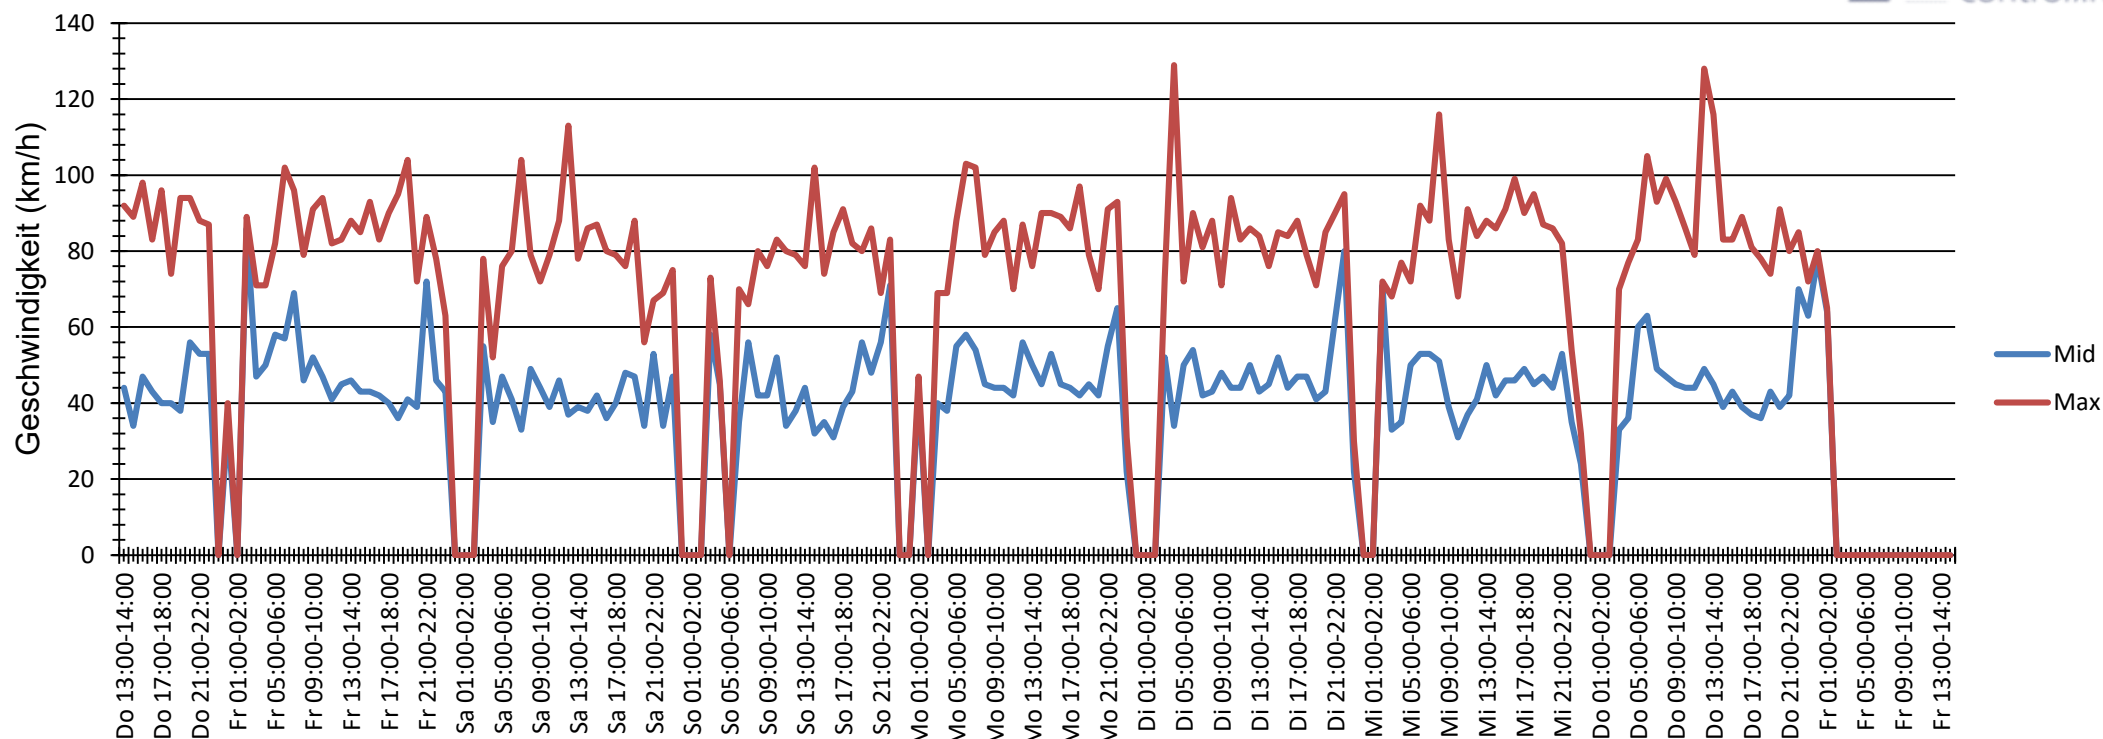

Verlauf Anzahl der Geschwindigkeitswerte

Auswertzeit	Donnerstag, 16. April 2020,13:00 - Freitag, 24. April 2020,15:00					
Tempolimit	100 km/h	Werte	Fahrzeuge	Vd[km/h]	Vmax[km/h]	V85 [km/h]
Geschwindigkeitsübertretung	0,13 %	10060	1840	44	129	66
DTV	228					
DJV	83220					
Fahrtrichtung	Beide Richtungen					
Bearbeiter:						
Kommentar:						
Messort:	Schulstr. 107					
Ankommende Fahrzeuge Richtung:	Zedernstr.					
Abfahrende Fahrzeuge Richtung:	Tannenstr.					

Verlauf Mittlere und Maximale Geschwindigkeit

Auswertzeit	Donnerstag, 16. April 2020,13:00 - Freitag, 24. April 2020,15:00					
Tempolimit	100 km/h	Werte	Fahrzeuge	Vd[km/h]	Vmax[km/h]	V85 [km/h]
Geschwindigkeitsübertretung	0,13 %	10060	1840	44	129	66
DTV	228					
DJV	83220					
Fahrtrichtung	Beide Richtungen					
Bearbeiter:						
Kommentar:						
Messort:	Schulstr. 107					
Ankommende Fahrzeuge Richtung:	Zedernstr.					
Abfahrende Fahrzeuge Richtung:	Tannenstr.					