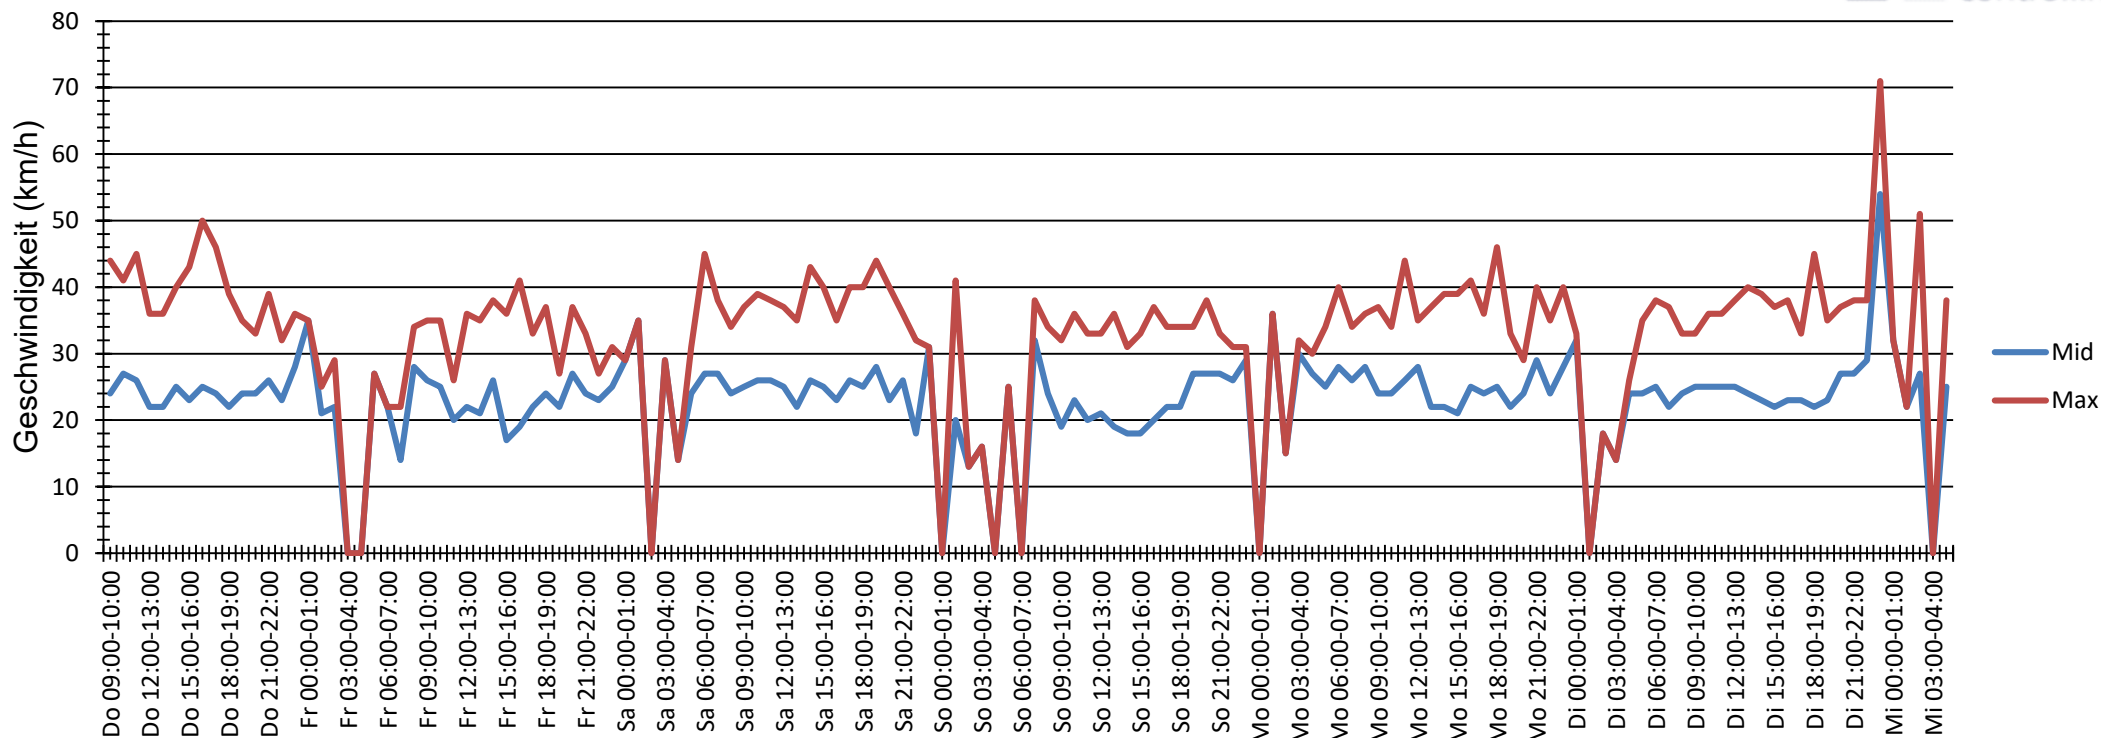

Verlauf Anzahl der Geschwindigkeitswerte

Auswertzeit Donnerstag, 30. April 2020,09:00 - Mittwoch, 6. Mai 2020,05:00						
Tempolimit	30 km/h	Werte	Fahrzeuge	Vd[km/h]	Vmax[km/h]	V85 [km/h]
Geschwindigkeitsübertretung	17,90 %	3090	332	23	71	31
DTV	57					
DJV	20805					
Fahrtrichtung	Beide Richtungen					
Bearbeiter:						
Kommentar:						
Messort:	Westfalenweg 205					
Ankommende Fahrzeuge Richtung:	Strothweg					
Abfahrende Fahrzeuge Richtung:	Westweg					

Verlauf Mittlere und Maximale Geschwindigkeit

Auswertzeit Donnerstag, 30. April 2020,09:00 - Mittwoch, 6. Mai 2020,05:00						
Tempolimit	30 km/h	Werte	Fahrzeuge	Vd[km/h]	Vmax[km/h]	V85 [km/h]
Geschwindigkeitsübertretung	17,90 %	3090	332	23	71	31
DTV	57					
DJV	20805					
Fahrtrichtung	Beide Richtungen					
Bearbeiter:						
Kommentar:						
Messort:	Westfalenweg 205					
Ankommende Fahrzeuge Richtung:	Strothweg					
Abfahrende Fahrzeuge Richtung:	Westweg					