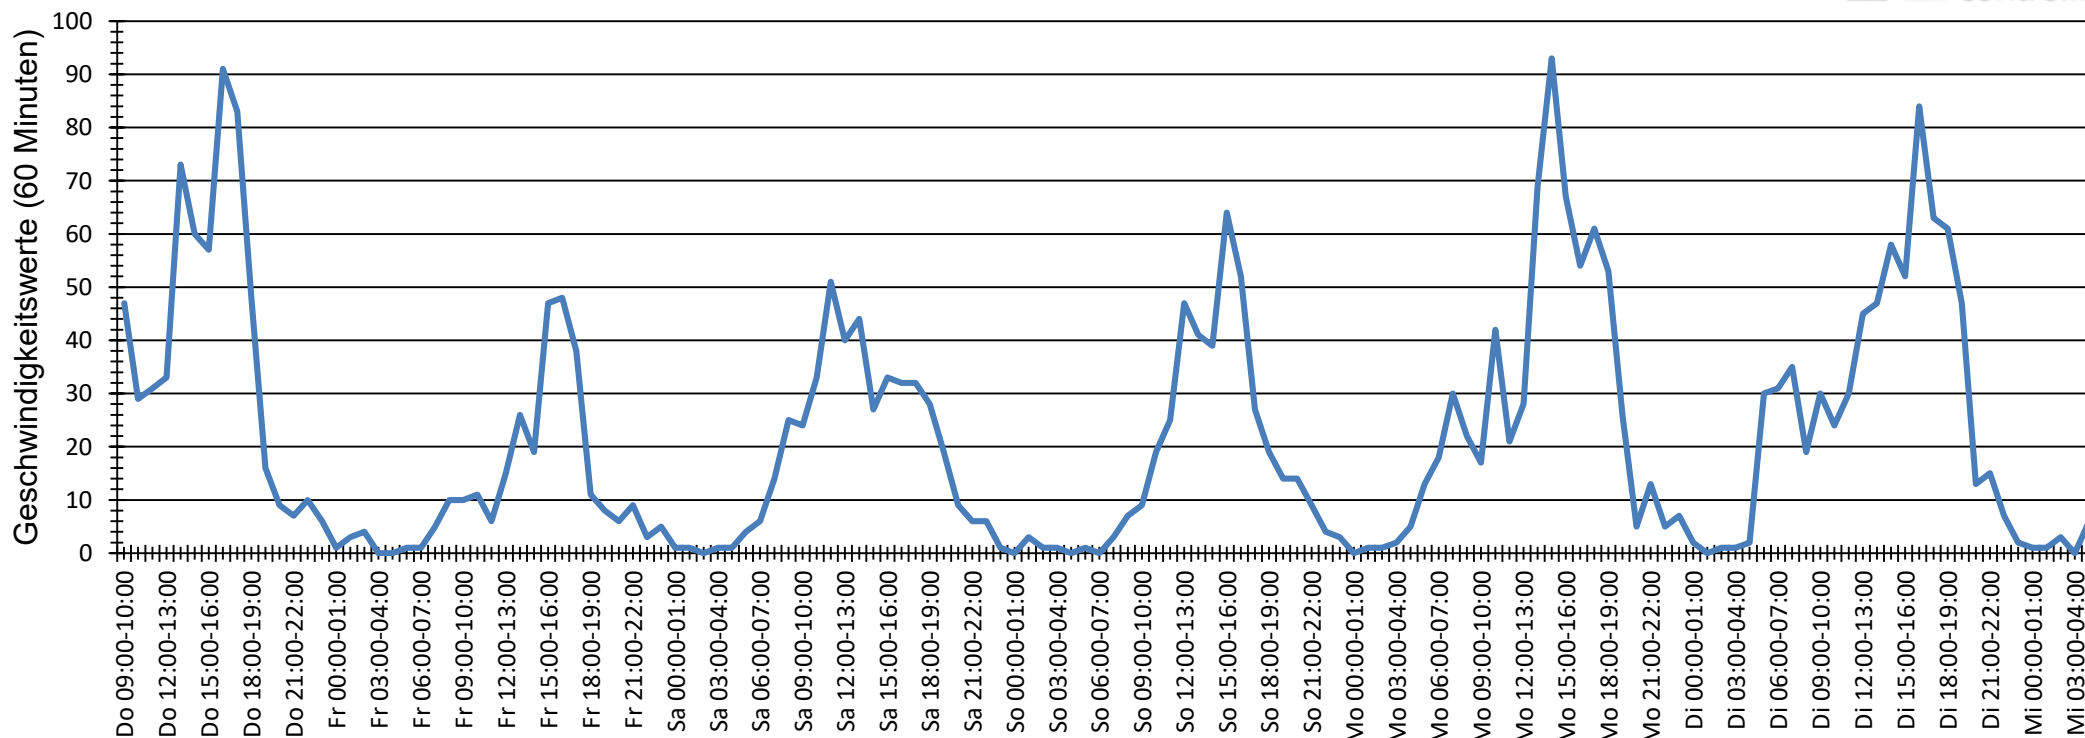

Verlauf Anzahl der Geschwindigkeitswerte

Auswertzeit Donnerstag, 30. April 2020,09:00 - Mittwoch, 6. Mai 2020,05:00						
Tempolimit	30 km/h	Werte	Fahrzeuge	Vd[km/h]	Vmax[km/h]	V85 [km/h]
Geschwindigkeitsübertretung	17,90 %	3090	332	23	71	31
DTV	57					
DJV	20805					
Fahrtrichtung	Beide Richtungen					
Bearbeiter:						
Kommentar:						
Messort:	Westfalenweg 205					
Ankommende Fahrzeuge Richtung:	Strothweg					
Abfahrende Fahrzeuge Richtung:	Westweg					

Verlauf Mittlere und Maximale Geschwindigkeit

Auswertzeit Donnerstag, 30. April 2020,09:00 - Mittwoch, 6. Mai 2020,05:00						
Tempolimit	30 km/h	Werte	Fahrzeuge	Vd[km/h]	Vmax[km/h]	V85 [km/h]
Geschwindigkeitsübertretung	17,90 %	3090	332	23	71	31
DTV	57					
DJV	20805					
Fahrtrichtung	Beide Richtungen					
Bearbeiter:						
Kommentar:						
Messort:	Westfalenweg 205					
Ankommende Fahrzeuge Richtung:	Strothweg					
Abfahrende Fahrzeuge Richtung:	Westweg					